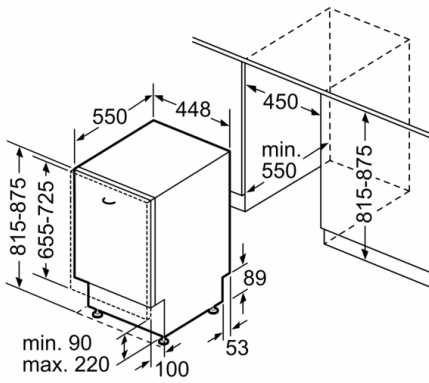

Dimensiuni nisa (ÎxLxA): 815-875 x 450 x 550 mm

Certificate de autorizare: CE, VDE

Adâncime cu usa deschisă la 90 grade: 1150 mm

Picioare reglabile pe înălțime: Da - toate din față

Posibilitate maximă de reglare picioare: 60 mm

Soclu reglabil: Atât orizontal cât și vertical

Greutate netă: 31,227 kg

Greutate brută: 33,0 kg

Putere instalată: 2400 W

Amperaj: 10 A

Tensiune: 220-240 V

Frecvență: 50; 60 Hz

Lungime cablu de alimentare: 175 cm

DETALII TEHNICE / DIMENSIUNI:

- Material cuvă interioară: Inox
- Reglare prin partea frontală a picioarelor din spatele aparatului
- Include plăcuță de protecție împotriva aburului
- Model complet încorporabil
- Dimensiuni produs (ÎxLxA):81.5x44.8x55cm

Dimensiuni în mm