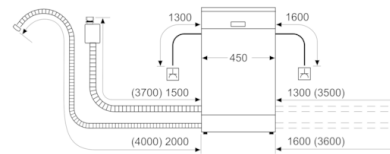

Date tehnice

Clasa de eficiență energetică:	F
Consumul ponderat de energie la 100 de cicluri utilizând programul " eco "(EU 2017/1369):	78
Număr maxim de seturi de vase:	9
Consumul de apă în litri per ciclu pe baza programul eco:	9,5
Durata programului:	3:15
Emisiile acustice în aer:	48
Clasa emisiilor acustice în aer:	C
Forma constructiva:	incorporat
Inaltime cu capac superior (mm):	0
Dimensiuni aparat (Î x L x A) (mm):	815 x 448 x 550
Dimensiuni nisa (lxLxA) (mm):	815-875 x 450 x 550
Certificate de autorizare:	CE, VDE
Adancime cu usa deschisa la 90 grade (mm):	1150
Picioare reglabile pe Inaltime:	Da - toate din față
Posibilitate maxima de reglare picioare (mm):	60
Soclu reglabil:	Atât orzontal cât și vertical
Greutate netă (kg):	29,720
Greutate brută (kg):	31,5
Putere instalata (W):	2400
Amperaj (A):	10
Tensiune (V):	220-240
Frecventa (Hz):	50; 60
Lungime cablu de alimentare (cm):	175
Tip stecher:	Schuko-/Gardy cu împământare
Lungime furtun de alimentare (cm):	165
Lungime furtun de evacuare (cm):	205
Cod EAN:	4242002855554
Tip de instalare:	Complet integrabil

DETALII TEHNICE / DIMENSIUNI:

- Material cuvă interioară: Inox
- Reglare prin partea frontală a picioarelor din spatele aparatului
- Placă de protecție împotriva aburului
- Model complet încorporabil
- Dimensiuni produs (ÎxLxA): 81.5 x 44.8 x 55 cm

**Serie | 4, Mașina de spălat vase complet
încorporabilă, 45 cm
SPV40E80EU**

Dimensiuni în mm

Dimensiuni în mm

▲ Priză electrică
() Valori cu set de extensie