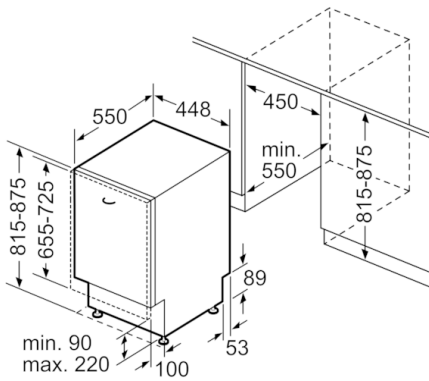

Date tehnice

Clasa de eficiență energetică:	F
Consumul ponderat de energie la 100 de cicluri utilizând programul " eco "(EU 2017/1369):	78
Număr maxim de seturi de vase:	9
Consumul de apă în litri per ciclu pe baza programul eco:	9,5
Durata programului:	3:15
Emisiile acustice în aer:	48
Clasa emisiilor acustice în aer:	C
Forma constructiva:	incorporat
Inaltime cu capac superior (mm):	0
Dimensiuni aparat (Î x L x A) (mm):	815 x 448 x 550
Dimensiuni nisa (lxLxA) (mm):	815-875 x 450 x 550
Certificate de autorizare:	CE, VDE
Adancime cu usa deschisa la 90 grade (mm):	1150
Picioare reglabile pe Inaltime:	Da - toate din față
Posibilitate maxima de reglare picioare (mm):	60
Soclu reglabil:	Atât orzontal cât și vertical
Greutate netă (kg):	29,720
Greutate brută (kg):	31,5
Putere instalata (W):	2400
Amperaj (A):	10
Tensiune (V):	220-240
Frecventa (Hz):	50; 60
Lungime cablu de alimentare (cm):	175
Tip stecher:	Schuko-/Gardy cu împământare
Lungime furtun de alimentare (cm):	165
Lungime furtun de evacuare (cm):	205
Cod EAN:	4242002855554
Tip de instalare:	Complet integrabil

DETALII TEHNICE / DIMENSIUNI:

- Material cuvă interioară: Inox
- Reglare prin partea frontală a picioarelor din spatele aparatului
- Placă de protecție împotriva aburului
- Model complet încorporabil
- Dimensiuni produs (ÎxLxA): 81.5 x 44.8 x 55 cm

**Serie | 4, Mașina de spălat vase complet
încorporabilă, 45 cm
SPV40E80EU**

Dimensiuni în mm

Dimensiuni în mm

▲ Priză electrică
() Valori cu set de extensie