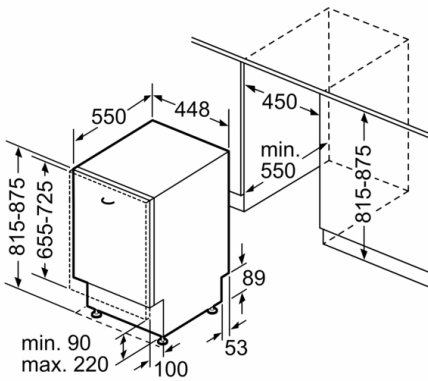

Dimensiuni nisa (ÎxLxA): 815-875 x 450 x 550 mm

CertIFICATE de autorizare: CE, VDE

Adâncime cu usa deschisă la 90 grade: 1150 mm

Picioare reglabile pe înălțime: Da - toate din față

Posibilitate maximă de reglare picioare: 60 mm

Soclu reglabil: Atât orizontal cât și vertical

Greutate netă: 29,220 kg

Greutate brută: 31,0 kg

Putere instalată: 2400 W

Amperaj: 10 A

Tensiune: 220-240 V

Frecvență: 50; 60 Hz

Lungime cablu de alimentare: 175 cm

DETALII TEHNICE / DIMENSIUNI:

- Material cuvă interioară: Inox
- Reglare prin partea frontală a picioarelor din spatele aparatului
- Placă de protecție împotriva aburului
- Model complet încorporabil
- Dimensiuni produs (ÎxLxA): 81.5 x 44.8 x 55 cm

Dimensiuni în mm