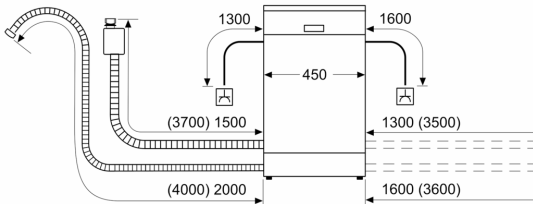

DETALII TEHNICE / DIMENSIUNI:

- Model independent
- Protecție Anti Amprentă
- Home Connect activat prin intermediul WLAN/WiFi
- Material cuvă interioară: Inox
- Include pâlnie pentru sare
- Dimensiuni produs (ÎxLxA): 84.5 x 45 x 60 cm

² Consumul de energie în kWh per 100 cicluri de spălare (în programul Eco 50 °C)

³ Consumul de apă în litri per ciclu de spălare (în programul Eco 50 °C)

⁴ Durată program Eco 50 °C

**Seria 6, Mașina de spălat vase
independentă, 45 cm, Oțel
Anti-Amprentă
SPS6ZMI35E**

Dimensiuni în mm

⚡ Priză electrică
() Valori cu set de extensie