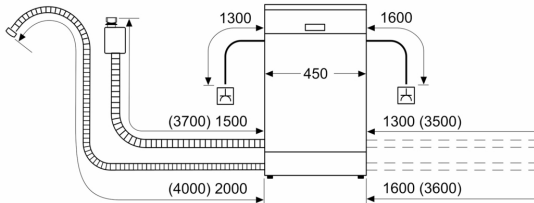

#### DETALII TEHNICE / DIMENSIUNI:

- Include pâlnie pentru sare
- Dimensiuni produs (ÎxLxA): 84.5 x 45 x 60 cm

<sup>1</sup> Pe o scară a clasei de eficiență energetică de la A la G

<sup>2</sup> Consumul de energie în kWh per 100 cicluri de spălare ( în programul Eco 50 °C)

**Seria 4, Mașina de spălat vase  
independentă, 45 cm, alb  
SPS4HMW49E**

Dimensiuni în mm

⚡ Priză electrică  
( ) Valori cu set de extensie