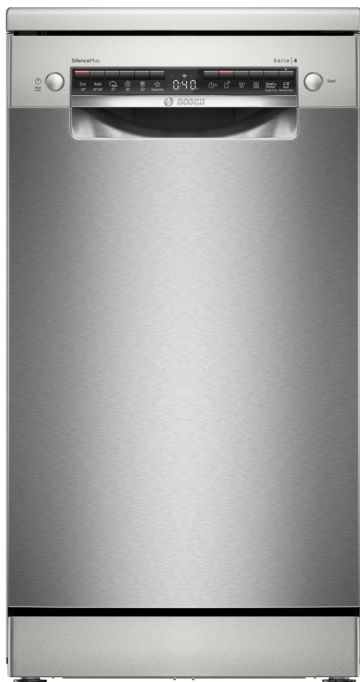

Seria 4, Mașina de spălat vase independentă, 45 cm, Oțel Anti-Amprentă SPS4HMI49E

Accesorii optionale

- SMZ5000 Suport sticle
- SMZ5300 Suport pahare GlassSecure

Mașină de spălat vase cu Home Connect pentru un control inteligent al setărilor și soluții flexibile de încărcare a veselei.

- **ExtraDry:** opțiunea suplimentară pentru o performanță de uscare îmbunătățită.
- **Coșuri Slimline VarioFlex & șerter Vario:** 3 rafturi, încăpătoare pentru orice, de la lingurițe la oale.
- **Sistem Rackmatic triplu:** înălțimea raftului superior poate fi ajustată cu până la 5 cm.
- **Silence Plus:** mașina de spălat vase deosebit de silențioasă 44 dB.
- **Home Connect:** aparate de uz casnic cu conectivitate inteligentă pentru o viață mai ușoară zi de zi.

Date tehnice

Clasa de eficiență energetică (Regulament (UE) 2017/1369): E
 Consumul ponderat de energie la 100 de cicluri utilizând programul "eco" (EU 2017/1369): 76 kWh/100 cicluri
 Număr maxim de seturi de vase: 10
 Consumul de apă în litri per ciclu pe baza programul eco: 9.5 l
 Durata programului: 3:40 h
 Emisiile acustice în aer: 44 dB(A) re 1pW
 Clasa emisiilor acustice în aer: B
 Tip constructiv: Independent
 Înălțime cu capac superior: 30 mm
 Adâncime cu ușă deschisă la 90 grade: 1155 mm
 Picioare reglabile pe înălțime: Da - toate
 Posibilitate maximă de reglare picioare: 20 mm
 Soclu reglabil: Nu
 Greutate netă: 41.1 kg
 Greutate brută: 42.2 kg
 Putere de conectare nominală: 2400 W
 Amperaj: 10 A
 Tensiune: 220-240 V
 Frecvență: 50; 60 Hz
 Lungime cablu de alimentare: 175 cm
 Tip stecher: Schuko-/Gardy cu împământare
 Lungime furtun de alimentare: 165 cm
 Lungime furtun de evacuare: 205 cm
 Cod EAN: 4242005421817
 Tip de instalare: De sine stătător cu posibilitate de încadrare sub blat

Seria 4, Mașina de spălat vase independentă, 45 cm, Oțel Anti-Amprentă SPS4HMI49E

Mașină de spălat vase cu Home Connect pentru un control inteligent al setărilor și soluții flexibile de încărcare a veselei.