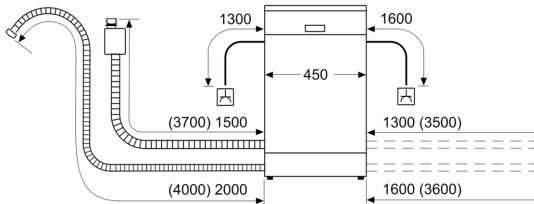

Date tehnice

Clasa de eficiență energetică (Regulament (UE) 2017/1369): E
 Consumul ponderat de energie la 100 de cicluri utilizând programul "eco" (EU 2017/1369): 76 kWh/100 cicluri
 Număr maxim de seturi de vase: 10
 Consumul de apă în litri per ciclu pe baza programul eco: 9.5 l
 Durata programului: 3:40 h
 Emisiile acustice în aer: 44 dB(A) re 1pW
 Clasa emisiilor acustice în aer: B
 Tip constructiv: Independent
 Înălțime cu capac superior: 30 mm
 Adâncime cu ușă deschisă la 90 grade: 1155 mm
 Picioare reglabile pe înălțime: Da - toate
 Posibilitate maximă de reglare picioare: 20 mm
 Soclu reglabil: Nu
 Greutate netă: 41.1 kg
 Greutate brută: 42.2 kg
 Putere de conectare nominală: 2400 W
 Amperaj: 10 A
 Tensiune: 220-240 V
 Frecvență: 50; 60 Hz
 Lungime cablu de alimentare: 175 cm
 Tip stecher: Schuko-/Gardy cu împământare
 Lungime furtun de alimentare: 165 cm
 Lungime furtun de evacuare: 205 cm
 Cod EAN: 4242005421817
 Tip de instalare: De sine stătător cu posibilitate de încadrare sub blat

PROTECȚIE ȘI SIGURANȚĂ:

- Sistem AquaStop® - protecție 100% împotriva inundațiilor *
- Protecție împotriva accesului copiilor
- Sistem pentru protecția paharelor

DETALII TEHNICE / DIMENSIUNI:

- Include pâlnie pentru sare
- Dimensiuni produs (ÎxLxA): 84.5 x 45 x 60 cm

¹ Pe o scară a clasei de eficiență energetică de la A la G

² Consumul de energie în kWh per 100 cicluri de spălare (în programul Eco 50 °C)

³ Consumul de apă în litri per ciclu de spălare (în programul Eco 50 °C)

**Seria 4, Mașina de spălat vase
independentă, 45 cm, Oțel
Anti-Amprentă
SPS4HMI49E**

Dimensiuni în mm

⚡ Priză electrică
() Valori cu set de extensie