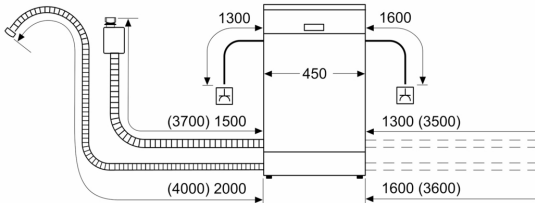

Clasa de eficiență energetică:D
 Consumul ponderat de energie la 100 de cicluri utilizând programul "eco" (EU 2017/1369): 67 kWh
 Număr maxim de seturi de vase: 10
 Consumul de apă în litri per ciclu pe baza programul eco: 9.5 l
 Durata programului: 3:30 h
 Emisiile acustice în aer: 44 dB(A) re 1pW
 Clasa emisiilor acustice în aer: B
 Tip constructiv: Independent
 Înălțime cu capac superior: 30 mm
 Dimensiuni aparat (Î x L x A): 845 x 450 x 600 mm
 Adâncime cu ușă deschisă la 90 grade: 1155 mm
 Picioare reglabile pe înaltime: Yes - all
 Posibilitate maximă de reglare picioare: 20 mm
 Soclu reglabil: Nu
 Greutate netă: 42.1 kg
 Greutate brută: 43.5 kg
 Putere de conectare nominală: 2400 W
 Amperaj: 10 A
 Tensiune: 220-240 V
 Frecvență: 50; 60 Hz
 Lungime cablu de alimentare: 175.0 cm
 Tip stecher: Schuko-/Gardy cu împământare
 Lungime furtun de alimentare: 165 cm
 Lungime furtun de evacuare: 205 cm
 Cod EAN: 4242005205998
 Tip de instalare: ... Independentă cu posibilitate de integrare sub blat

DETALII TEHNICE / DIMENSIUNI:

- Model independent
- Material cuvă interioară: Inox
- Home Connect activat prin intermediul WLAN/WiFi
- Include pânle pentru sare
- Dimensiuni produs (ÎxLxA): 84.5 x 45 x 60 cm

² Consumul de energie în kWh per 100 cicluri de spălare (în programul Eco 50 °C)

³ Consumul de apă în litri per ciclu de spălare (în programul Eco 50 °C)

⁴ Durată program Eco 50 °C

**Seria 4, Mașina de spălat vase
independentă, 45 cm, alb
SPS4EMW28E**

Dimensiuni în mm

⚡ Priză electrică
() Valori cu set de extensie