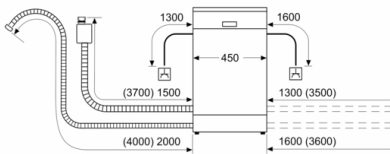

#### DETALII TEHNICE / DIMENISUNI:

- Material cuvă interioară: Inox
- Dimensiuni produs (ÎxLxA): 84.5 x 45 x 60 cm

\* Vă rugăm să consultați termenii garanției AquaStop din manualul de utilizare al produsului sau pe <https://www.bosch-home.ro/service/ingrijire-si-protectie/garantii-extinse>

**Serie | 4, Mașina de spălat vase  
independentă, 45 cm, Silver Inox anti  
amprenta  
SPS45MI02E**

Dimensiuni în mm

▲ Priză electrică  
( ) Valori cu set de extensie