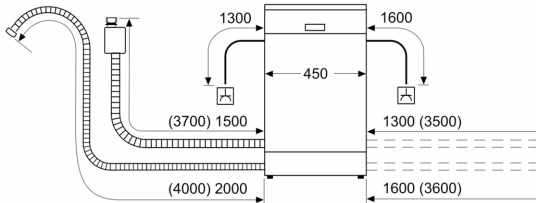

Date tehnice

Clasa de eficiență energetică (Regulament (UE) 2017/1369): B
Consumul ponderat de energie la 100 de cicluri utilizând programul "eco" (EU 2017/1369): 51 kWh/100 cicluri
Număr maxim de seturi de vase: 10
Consumul de apă în litri per ciclu pe baza programul eco: 8.7 l
Durata programului: 3:55 h
Emisiile acustice în aer: 44 dB(A) re 1pW
Clasa emisiilor acustice în aer: B
Tip constructiv: încorporat
Înălțime cu capac superior: 0 mm
Dimensiuni nișă (IxLxA): 815-875 x 450 x 550 mm
Adâncime cu ușă deschisă la 90 grade: 1150 mm
Picioare reglabile pe înălțime: Da - toate din față
Posibilitate maximă de reglare picioare: 60 mm
Soclu reglabil: Atât orizontal, cât și vertical
Greutate netă: 30.5 kg
Greutate brută: 32.4 kg
Putere de conectare nominală: 2400 W
Amperaj: 10 A
Tensiune: 220-240 V
Frecvență: 50; 60 Hz
Duritatea maximă acceptată a apei: 50°DH
Lungime cablu de alimentare: 175 cm
Tip stecher: Schuko-/Gardy cu împământare
Lungime furtun de alimentare: 165 cm
Lungime furtun de evacuare: 205 cm
Cod EAN: 4242005540013
Tip de instalare: Semi-integrat

DETALII TEHNICE / DIMENSIUNI:

- Dimensiuni produs (ÎxLxA): 81.5 x 44.8 x 57.3 cm

¹ Pe o scară a clasei de eficiență energetică de la A la G

² Consumul de energie în kWh per 100 cicluri de spălare (în programul Eco 50 °C)

**Seria 4, Mașina de spălat vase
încorporabilă, 45 cm, Oțel periat
SPI4EMS17E**

Dimensiuni în mm

⏏ Priză electrică
() Valori cu set de extensie

Dimensiuni în mm