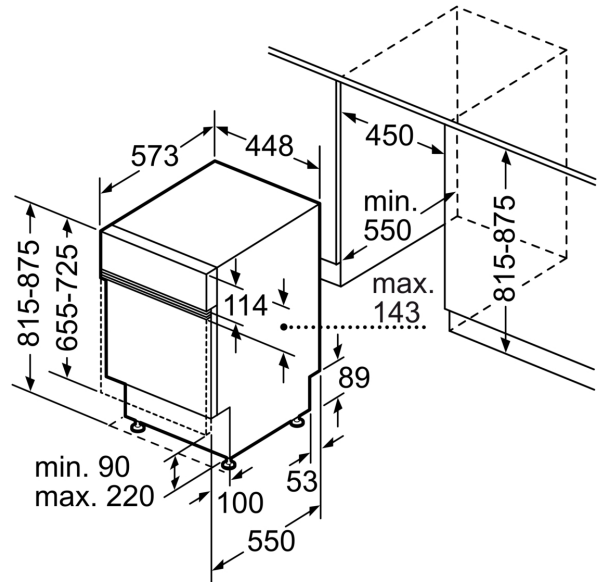

Date tehnice

Clasa de eficiență energetică (Regulament (UE) 2017/1369): B
Consumul ponderat de energie la 100 de cicluri utilizând programul "eco" (EU 2017/1369): 51 kWh/100 cicluri
Număr maxim de seturi de vase: 10
Consumul de apă în litri per ciclu pe baza programul eco: 8.7 l
Durata programului: 3:55 h
Emisiile acustice în aer: 44 dB(A) re 1pW
Clasa emisiilor acustice în aer: B
Tip constructiv: încorporat
Înălțime cu capac superior: 0 mm
Dimensiuni nișă (IxLxA): 815-875 x 450 x 550 mm
Adâncime cu ușă deschisă la 90 grade: 1150 mm
Picioare reglabile pe înălțime: Da - toate din față
Posibilitate maximă de reglare picioare: 60 mm
Soclu reglabil: Atât orizontal, cât și vertical
Greutate netă: 30.5 kg
Greutate brută: 32.4 kg
Putere de conectare nominală: 2400 W
Amperaj: 10 A
Tensiune: 220-240 V
Frecvență: 50; 60 Hz
Duritatea maximă acceptată a apei: 50°DH
Lungime cablu de alimentare: 175 cm
Tip stecher: Schuko-/Gardy cu împământare
Lungime furtun de alimentare: 165 cm
Lungime furtun de evacuare: 205 cm
Cod EAN: 4242005540013
Tip de instalare: Semi-integrat

DETALII TEHNICE / DIMENSIUNI:

- Dimensiuni produs (ÎxLxA): 81.5 x 44.8 x 57.3 cm

¹ Pe o scară a clasei de eficiență energetică de la A la G

² Consumul de energie în kWh per 100 cicluri de spălare (în programul Eco 50 °C)

**Seria 4, Mașina de spălat vase
încorporabilă, 45 cm, Oțel periat
SPI4EMS17E**

Dimensiuni în mm

⏏ Priză electrică
() Valori cu set de extensie

Dimensiuni în mm