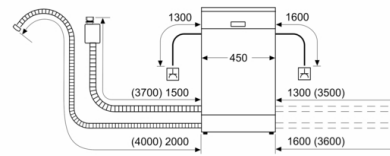

DETALII TEHNICE / DIMENSIUNI:

- Material cuvă interioară: Inox
- Reglare prin partea frontală a picioarelor din spatele aparatului
- Placă de protecție împotriva aburului
- Model încorporabil
- Dimensiuni produs (ÎxLxA): 81.5 x 44.8 x 57.3 cm

* *Vă rugăm să consultați termenii garanției AquaStop din manualul de utilizare al produsului sau pe <https://www.bosch-home.ro/service/ingrijire-si-protectie/garantii-extinse>*

**Serie | 4, Mașina de spălat vase
încorporabilă, 45 cm, Inox
SPI46MS01E**

Dimensiuni în mm

Dimensiuni în mm

▲ Priză electrică
() Valori cu set de extensie