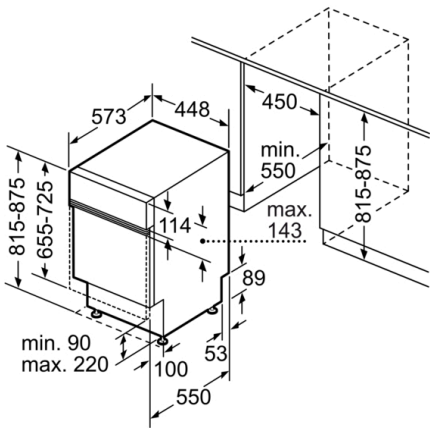

Dimensiuni nisa (ÎxLxA): 815-875 x 450 x 550 mm

Certificate de autorizare: CE, VDE

Adâncime cu usa deschisă la 90 grade: 1150 mm

Picioare reglabile pe Înălțime: Da - toate din față

Posibilitate maximă de reglare picioare: 60 mm

Soclu reglabil: Atât orizontal cât și vertical

Greutate netă: 32,222 kg

Greutate brută: 34,0 kg

Putere instalată: 2400 W

Amperaj: 10 A

Tensiune: 220-240 V

Frecvență: 50; 60 Hz

Lungime cablu de alimentare: 175 cm

DETALII TEHNICE / DIMENSIUNI:

- Material cuvă interioară: Inox
- Reglare prin partea frontală a picioarelor din spatele aparatului
- Placă de protecție împotriva aburului
- Model încorporabil
- Dimensiuni produs (ÎxLxA): 81.5 x 44.8 x 57.3 cm

Dimensiuni în mm

Dimensiuni în mm

▲ Priză electrică
() Valori cu set de extensie