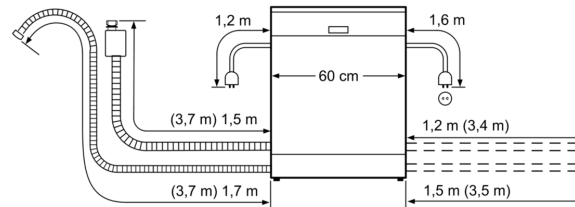

Date tehnice

Clasa de eficiență energetică: E
 Consumul ponderat de energie la 100 de cicluri utilizând programul "eco" (EU 2017/1369): 95 kWh
 Număr maxim de seturi de vase: 14
 Consumul de apă în litri per ciclu pe baza programul eco: 9.5 l
 Durata programului: 3:15 h
 Emisiile acustice în aer: 42 dB(A) re 1 pW
 Clasa emisiilor acustice în aer: B
 Tip constructiv: încorporat
 Înălțime cu capac superior: 0 mm
 Dimensiuni aparat (Î x L x A): 815 x 598 x 550 mm
 Dimensiuni nișă (ÎxLxA): 815-875 x 600 x 550 mm
 Adâncime cu ușă deschisă la 90 grade: 1200 mm
 Picioare reglabile pe înalțime: Da - toate din față
 Posibilitate maximă de reglare picioare: 60 mm
 Soclu reglabil: Atât orizontal cât și vertical
 Greutate netă: 42.2 kg
 Greutate brută: 44.5 kg
 Putere de conectare nominală: 2400 W
 Amperaj: 10 A
 Tensiune: 220-240 V
 Frecvență: 60; 50 Hz
 Lungime cablu de alimentare: 175.0 cm
 Tip stecher: Schuko-/Gardy cu împământare
 Lungime furtun de alimentare: 165 cm
 Lungime furtun de evacuare: 190 cm
 Cod EAN: 4242002959887
 Tip de instalare: Complet integrabil(ă)

DOTARI / SISTEM COSURI:

- Sertar Vario: sertar dedicat pentru tacamuri, ustensile bucătărie și obiecte de mici dimensiuni
- Coș superior reglabil pe înălțime cu sistem Rackmatic în 3 trepte
- Sertar cu mâner pentru extragere ușoară
- 2 suporturi rabatabile pentru farfurii în coșul superior
- 2 suporturi pentru cești în coșul superior
- 4 suporturi rabatabile pentru farfurii în coșul inferior
- 2 suporturi pentru cești în sertarul inferior

- 5 nivele de pulverizare a apei; Filtru cu autocurățare și suprafață triplă

**Seria 6, Mașina de spălat vase
complet încorporabilă, 60 cm
SMV68MD02E**

Dimensiuni în mm

() Werte mit Verlängerungssatz