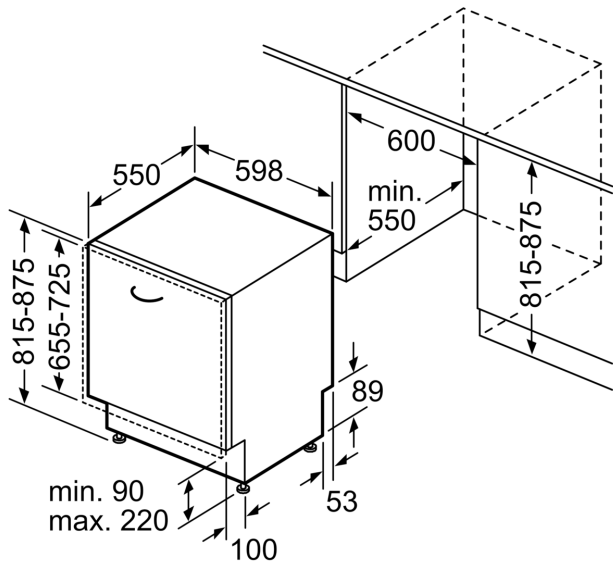

Date tehnice

Clasa de eficiență energetică: E
 Consumul ponderat de energie la 100 de cicluri utilizând programul "eco" (EU 2017/1369): 95 kWh
 Număr maxim de seturi de vase: 14
 Consumul de apă în litri per ciclu pe baza programul eco: 9.5 l
 Durata programului: 3:15 h
 Emisiile acustice în aer: 42 dB(A) re 1 pW
 Clasa emisiilor acustice în aer: B
 Tip constructiv: încorporat
 Înălțime cu capac superior: 0 mm
 Dimensiuni aparat (Î x L x A): 815 x 598 x 550 mm
 Dimensiuni nișă (ÎxLxA): 815-875 x 600 x 550 mm
 Adâncime cu ușă deschisă la 90 grade: 1200 mm
 Picioare reglabile pe înalțime: Da - toate din față
 Posibilitate maximă de reglare picioare: 60 mm
 Soclu reglabil: Atât orizontal cât și vertical
 Greutate netă: 42.2 kg
 Greutate brută: 44.5 kg
 Putere de conectare nominală: 2400 W
 Amperaj: 10 A
 Tensiune: 220-240 V
 Frecvență: 60; 50 Hz
 Lungime cablu de alimentare: 175.0 cm
 Tip stecher: Schuko-/Gardy cu împământare
 Lungime furtun de alimentare: 165 cm
 Lungime furtun de evacuare: 190 cm
 Cod EAN: 4242002959887
 Tip de instalare: Complet integrabil(ă)

- 5 nivele de pulverizare a apei; Filtru cu autocurățare și suprafață triplă

**Seria 6, Mașina de spălat vase
complet încorporabilă, 60 cm
SMV68MD02E**

Dimensiuni în mm

() Werte mit Verlängerungssatz