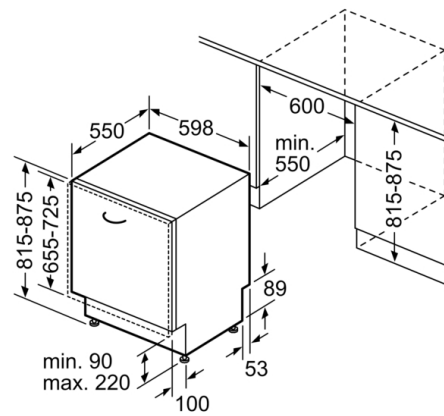

Dimensiuni nisa (lxLxA): 815-875 x 600 x 550 mm

Certificate de autorizare: CE, VDE

Adâncime cu usa deschisă la 90 grade: 1150 mm

Picioare reglabile pe înălțime: Da - toate din față

Posibilitate maximă de reglare picioare: 60 mm

Soclu reglabil: Atât orizontal cât și vertical

Greutate netă: 37,7 kg

Greutate brută: 40,0 kg

Putere instalată: 2400 W

Amperaj: 10 A

Tensiune: 220-240 V

Frecvență: 50; 60 Hz

Lungime cablu de alimentare: 175 cm

DETALII TEHNICE / DIMENSIUNI:

- Material cuvă interioară: Inox
- Reglare prin partea frontală a picioarelor din spatele aparatului
- Include plăcuță de protecție împotriva aburului
- Model complet încorporabil
- Dimensiuni produs (ÎxLxA):81.5x59.8x55cm

() Werte mit Verlängerungssatz

Dimensiuni în mm