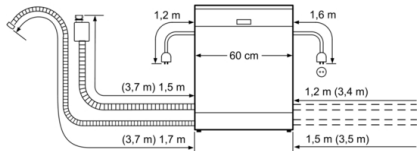

**Serie | 6, Mașina de spălat vase complet
încorporabilă, 60 cm
SMV68IX00E**

( ) Werte mit Verlängerungssatz