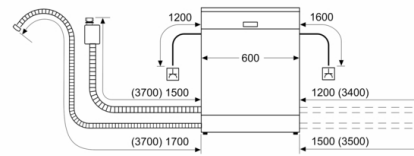

PROTECȚIE ȘI SIGURANȚĂ:

- Sistem AquaStop® - protecție 100% împotriva inundațiilor *

PERFORMANȚE / CONSUMURI:

- Nivel de zgomot: 46 dB(A) re 1 pW

DETALII TEHNICE / DIMENSIUNI:

- Material interior Inox/Polinox
- Reglare prin partea frontală a picioarelor din spatele aparatului
- Placă de protecție împotriva aburului
- Model complet încorporabil
- Dimensiuni produs (ÎxLxA): 81.5 x 59.8 x 55 cm

* Vă rugăm să consultați termenii garanției AquaStop din manualul de utilizare al produsului sau pe <https://www.bosch-home.ro/service/ingrijire-si-protectie/garantii-extinse>

**Serie | 4, Mașina de spălat vase complet
încorporabilă, 60 cm
SMV46LX00E**

Dimensiuni în mm

Dimensiuni în mm

▲ Priză electrică
() Valori cu set de extensie