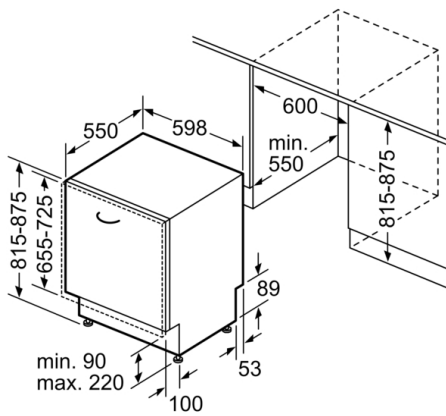

Dimensiuni nisa (ÎxLxA): 815-875 x 600 x 550 mm

Certificate de autorizare: CE, VDE

Adancime cu usa deschisa la 90 grade: 1150 mm

Picioare reglabile pe înălțime: Da - toate din față

Posibilitate maxima de reglare picioare: 60 mm

Soclu reglabil: Atât orizontal cât și vertical

Greutate netă: 34,8 kg

Greutate brută: 37,3 kg

Putere instalata: 2400 W

Amperaj: 10 A

Tensiune: 220-240 V

Frecventa: 50; 60 Hz

Lungime cablu de alimentare: 175 cm

PROTECȚIE ȘI SIGURANȚĂ:

- Sistem AquaStop® - protecție 100% împotriva inundațiilor *

PERFORMANȚE / CONSUMURI:

- Nivel de zgomot: 46 dB(A) re 1 pW

DETALII TEHNICE / DIMENSIUNI:

- Material interior Inox/Polinox
- Reglare prin partea frontală a picioarelor din spatele aparatului
- Placă de protecție împotriva aburului
- Model complet încorporabil
- Dimensiuni produs (ÎxLxA): 81.5 x 59.8 x 55 cm

Dimensiuni în mm

Dimensiuni în mm

▲ Priză electrică
() Valori cu set de extensie