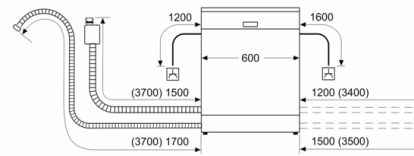

Dimensiuni în mm

▲ Priză electrică
( ) Valori cu set de extensie