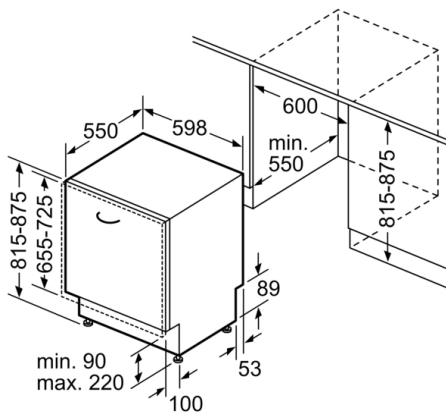

Dimensiuni nisa (ÎxLxA): 815-875 x 600 x 550 mm

Certificate de autorizare: CE, VDE

Adancime cu usa deschisa la 90 grade: 1150 mm

Picioare reglabile pe Înălțime: Da - toate din față

Posibilitate maxima de reglare picioare: 60 mm

Soclu reglabil: Atât orizontal cât și vertical

Greutate netă: 36,530 kg

Greutate brută: 39,0 kg

Putere instalata: 2400 W

Amperaj: 10 A

Tensiune: 220-240 V

Frecventa: 50; 60 Hz

Lungime cablu de alimentare: 175 cm

DETALII TEHNICE / DIMENSIUNI:

- Material interior Inox/Polinox
- Reglare prin partea frontală a picioarelor din spatele aparatului
- Placă de protecție împotriva aburului
- Dimensiuni produs (ÎxLxA): 81.5 x 59.8 x 55 cm

Dimensiuni în mm

Dimensiuni în mm

▲ Priză electrică
() Valori cu set de extensie