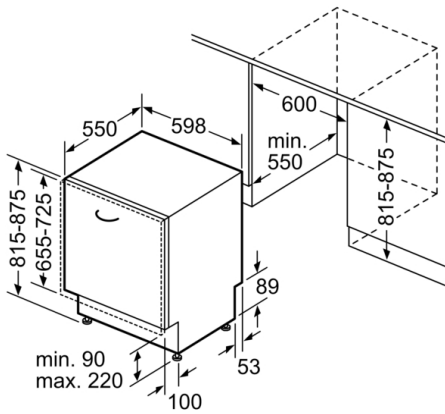

Dimensiuni nisa (lxLxA): 815-875 x 600 x 550 mm

Adâncime cu usa deschisă la 90 grade: 1150 mm

Picioare reglabile pe înălțime: Da - toate din față

Posibilitate maximă de reglare picioare: 60 mm

Soclu reglabil: Atât orizontal cât și vertical

DETALII TEHNICE / DIMENSIUNI:

- Material interior Inox/Polinox
- Reglare prin partea frontală a picioarelor din spatele aparatului
- Placă de protecție împotriva aburului
- Model complet încorporabil
- Dimensiuni produs (ÎxLxA): 81.5 x 59.8 x 55 cm

**Seria 4, Mașina de spălat vase complet
încorporabilă, 60 cm
SMV46KX05E**

Dimensiuni în mm

Dimensiuni în mm

▲ Priză electrică
() Valori cu set de extensie