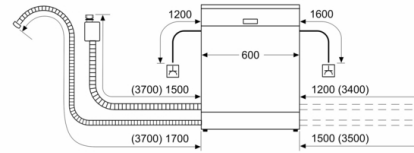

DETALII TEHNICE / DIMENSIUNI:

- Material interior Inox/Polinox
- Reglare prin partea frontală a picioarelor din spatele aparatului
- Placă de protecție împotriva aburului
- Model complet încorporabil
- Dimensiuni produs (ÎxLxA): 81.5 x 59.8 x 55 cm

**Seria 4, Mașina de spălat vase complet
încorporabilă, 60 cm
SMV46KX05E**

Dimensiuni în mm

Dimensiuni în mm

▲ Priză electrică
() Valori cu set de extensie