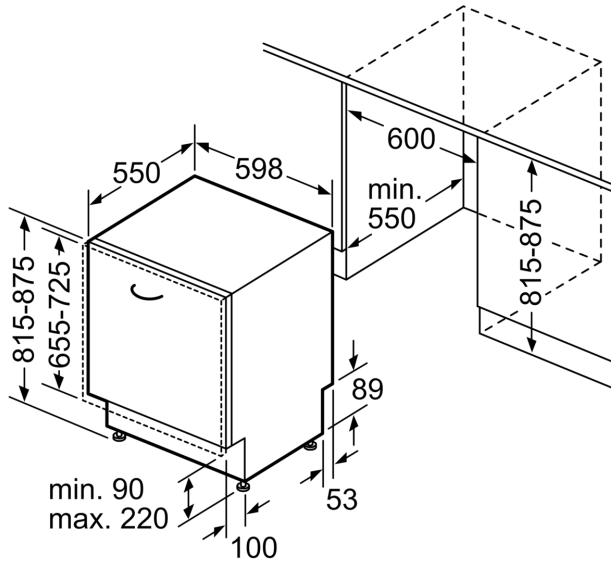

### Date tehnice

Număr maxim de seturi de vase:	13
Consumul de apă în litri per ciclu pe baza programul eco:	7.5 l
Tip constructiv:	incorporat
Înălțime cu capac superior:	0 mm
Dimensiuni aparat (Î x L x A):	815 x 598 x 550 mm
Dimensiuni nișă (IxLxA):	815-875 x 600 x 550 mm
Adâncime cu ușă deschisă la 90 grade:	1150 mm
Picioare reglabile pe înaltime:	Da - toate din față
Posibilitate maximă de reglare picioare:	60 mm
Soclu reglabil:	Atât orizontal cât și vertical
Greutate netă:	34.7 kg
Greutate brută:	37.1 kg
Putere de conectare nominală:	2400 W
Amperaj:	10 A
Tensiune:	220-240 V
Frecvență:	60; 50 Hz
Lungime cablu de alimentare:	175.0 cm
Tip stecher:	Schuko-/Gardy cu împământare
Lungime furtun de alimentare:	165 cm
Lungime furtun de evacuare:	190 cm
Cod EAN:	4242002992624
Tip de instalare:	Complet integrabil(ă)

**DETALII TEHNICE / DIMENISUNI:**

- Material interior Inox/Polinox
- Reglare prin partea frontală a picioarelor din spatele aparatului
- Placă de protecție împotriva aburului
- Model complet încorporabil
- Dimensiuni produs (îxlxA): 81.5 x 59.8 x 55 cm

**Seria 4, Mașina de spălat vase  
complet încorporabilă, 60 cm  
SMV46KX02E**

Dimensiuni în mm