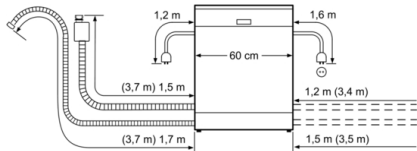

**Seria 4, Mașina de spălat vase complet
încorporabilă, 60 cm
SMV46KX01E**

( ) Werte mit Verlängerungssatz