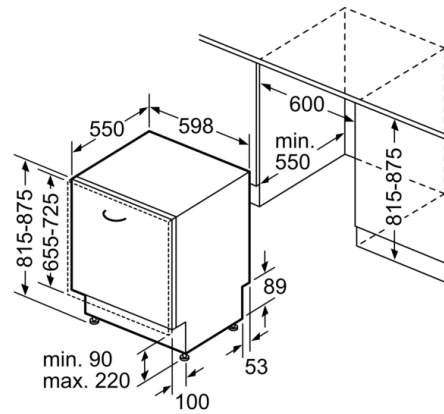

Dimensiuni în mm