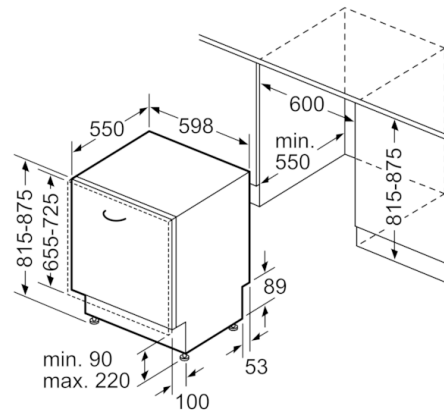

#### DETALII TEHNICE / DIMENSIUNI:

- Material interior Inox/Polinox
- Reglare prin partea frontală a picioarelor din spatele aparatului
- Placă de protecție împotriva aburului
- Model complet încorporabil
- Dimensiuni produs (ÎxLxA): 81.5 x 59.8 x 55 cm

**Serie | 4, Mașina de spălat vase complet  
încorporabilă, 60 cm  
SMV46KX00E**

( ) Werte mit Verlängerungssatz

Dimensiuni în mm