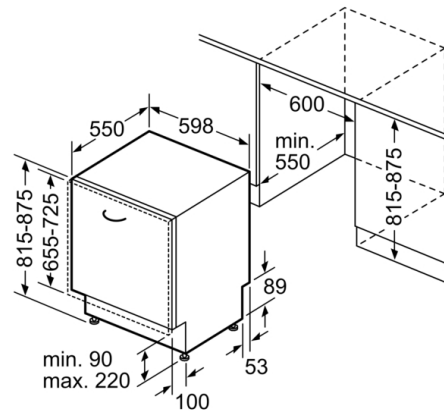

Dimensiuni nisa (lxLxA): 815-875 x 600 x 550 mm

Certificate de autorizare: CE, VDE

Adâncime cu usa deschisă la 90 grade: 1150 mm

Picioare reglabile pe înălțime: Da - toate din față

Posibilitate maximă de reglare picioare: 60 mm

Soclu reglabil: Atât orizontal cât și vertical

Greutate netă: 34,3 kg

Greutate brută: 36,7 kg

Putere instalată: 2400 W

Amperaj: 10 A

Tensiune: 220-240 V

Frecvență: 50; 60 Hz

Lungime cablu de alimentare: 175 cm

DETALII TEHNICE / DIMENISUNI:

- Material cuvă interioară: Inox/Polinox
- Reglare prin partea frontală a picioarelor din spatele aparatului
- Include plăcuță de protecție împotriva aburului
- Model complet încorporabil
- Dimensiuni produs (ÎxLxA):81.5x59.8x55cm

**Serie | 4, Mașina de spălat vase complet
încorporabilă, 60 cm
SMV46GX07E**

() Werte mit Verlängerungssatz

Dimensiuni în mm