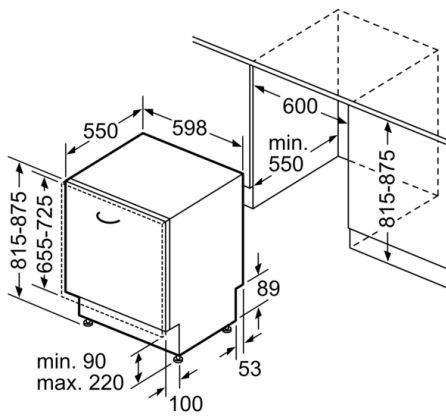

Dimensiuni nisa (lxLxA): 815-875 x 600 x 550 mm

Certificate de autorizare: CE, VDE

Adâncime cu usa deschisă la 90 grade: 1150 mm

Picioare reglabile pe înălțime: Da - toate din față

Posibilitate maximă de reglare picioare: 60 mm

Soclu reglabil: Atât orizontal cât și vertical

Greutate netă: 35,1 kg

Greutate brută: 37,6 kg

Putere instalată: 2400 W

Amperaj: 10 A

Tensiune: 220-240 V

Frecvență: 50; 60 Hz

Lungime cablu de alimentare: 175 cm

DETALII TEHNICE / DIMENSIUNI:

- Material interior Inox/Polinox
- Reglare prin partea frontală a picioarelor din spatele aparatului
- Placă de protecție împotriva aburului
- Model complet încorporabil
- Dimensiuni produs (ÎxLxA): 81.5 x 59.8 x 55 cm

**Serie | 4, Mașina de spălat vase complet
încorporabilă, 60 cm
SMV46AX04E**

Dimensiuni în mm