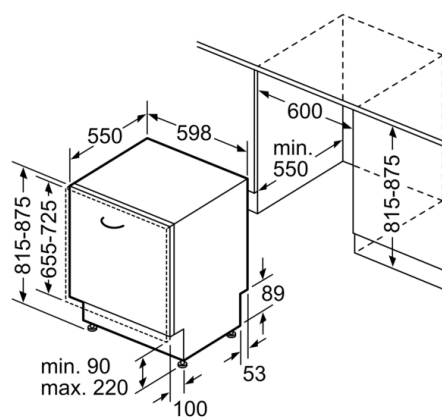

Dimensiuni nisa (ÎxLxA): 815-875 x 600 x 550 mm

Certificate de autorizare: CE, VDE

Adâncime cu usa deschisă la 90 grade: 1150 mm

Picioare reglabile pe înălțime: Da - toate din față

Posibilitate maximă de reglare picioare: 60 mm

Soclu reglabil: Atât orizontal cât și vertical

Greutate netă: 34,4 kg

Greutate brută: 36,9 kg

Putere instalată: 2400 W

Amperaj: 10 A

Tensiune: 220-240 V

Frecvență: 50; 60 Hz

Lungime cablu de alimentare: 175 cm

DETALII TEHNICE / DIMENSIUNI:

- Material cuvă interioară: Inox/Polinox
- Reglare prin partea frontală a picioarelor din spatele aparatului
- Include plăcuță de protecție împotriva aburului
- Model complet încorporabil
- Dimensiuni produs (ÎxLxA):81.5x59.8x55cm

() Werte mit Verlängerungssatz

Dimensiuni în mm