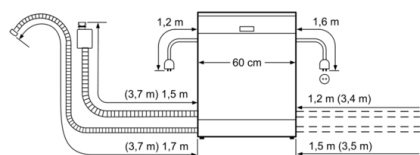

**Serie | 4, Mașina de spălat vase complet
încorporabilă, 60 cm
SMV45EX00E**

( ) Werte mit Verlängerungssatz