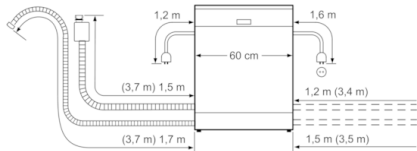

DETALII TEHNICE / DIMENSIUNI:

- Material cuvă interioară: Inox
- Dimensiuni produs (ÎxLxA): 84.5 x 60 x 60 cm

**Serie | 8, Mașina de spălat vase
independentă, 60 cm, Silver Inox anti
amprenta
SMS88TI36E**