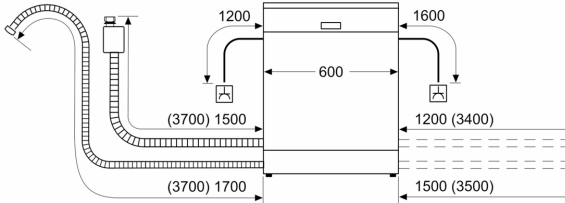

#### DETALII TEHNICE / DIMENSIUNI:

- Dimensiuni produs (ÎxLxA): 84.5 x 60 x 60 cm

<sup>1</sup> Pe o scară a clasei de eficiență energetică de la A la G

<sup>2</sup> Consumul de energie în kWh per 100 cicluri de spălare ( în programul Eco 50 °C)

<sup>3</sup> Consumul de apă în litri per ciclu de spălare (în programul Eco 50 °C)

<sup>4</sup> Durată program Eco 50 °C

\* Vă rugăm să consultați termenii garanției AquaStop din manualul de utilizare al produsului sau pe <https://www.bosch-home.ro/servic-e/ingrijire-si-protectie/garantii-extinse>

**Seria 4, Mașina de spălat vase  
independentă, 60 cm, alb  
SMS4HVW02E**

Dimensiuni în mm

⚡ Priză electrică  
( ) Valori cu set de extensie