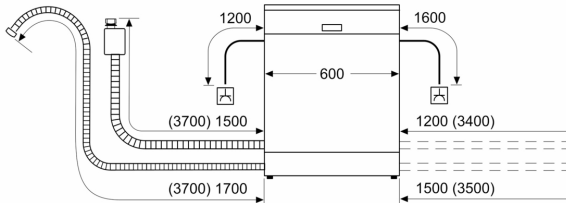

- Model independent
- Material interior Inox/Polinox
- Home Connect activat prin intermediul WLAN/WiFi
- Dimensiuni produs (ÎxLxA): 84.5 x 60 x 60 cm

¹ Pe o scară a clasei de eficiență energetică de la A la G

* Vă rugăm să consultați termenii garanției AquaStop din manualul de utilizare al produsului sau pe <https://www.bosch-home.ro/servicie/ingrijire-si-protectie/garantii-extinse>

² Consumul de energie în kWh per 100 cicluri de spălare (în programul Eco 50 °C)

³ Consumul de apă în litri per ciclu de spălare (în programul Eco 50 °C)

⁴ Durată program Eco 50 °C

Seria 4, Mașina de spălat vase independentă, 60 cm, alb SMS4EVW14E

Dimensiuni în mm

⚡ Priză electrică
() Valori cu set de extensie