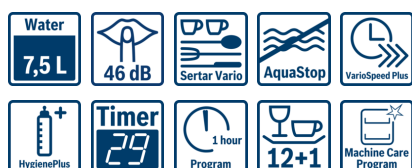

Serie | 4, Mașina de spălat vase independentă, 60 cm, Inox color, lăcuit
SMS46KI04E

A++

Delicată - chiar și cu urechile tale. Mașina noastră de spălat vase SilencePlus.

- **ExtraDry:** opțiune de uscare suplimentară pentru vasele dificil de uscat.
- **Glass 40°C:** program special care protejează paharele, asigurând curățarea și uscarea delicată a acestora.
- **Silence Plus:** deosebit de silențioasă, cu un nivel de zgomot de doar 46dB.
- **Coșuri VarioFlex și sertar Vario:** numeroase opțiuni de ajustare, cu mai mult spațiu pe toate nivelurile.

PROTECȚIE ȘI SIGURANȚĂ:

- Sistem AquaStop® - protecție 100% împotriva inundațiilor *
- Funcție de blocare a panoului de control
-

PERFORMANȚE / CONSUMURI:

- Nivel zgomot: 46 dB(A) re 1 pW, încorporabilă sub blat
- Consum de energie în program Eco 50: 0.92 kwh
- Consum energie în mod oprit / inactiv: 0.1 W / 0.1 W
- Consum de energie în program Eco 50: 262 kwh / an, bazat pe 280 cicluri standard de spălare, alimentare cu apă rece și consum în mod inactiv (consum redus). Consumul curent de energie va depinde de modul de utilizare al aparatului
- Consum de apă în program Eco 50: 7.5 l
- Consum de apă în program Eco 50: 2100 litri / an, bazat pe 280 cicluri standard de spălare. Consumul curent de apă va depinde de modul de utilizare al aparatului
- Consum de apă în program Auto 45-65 C: de la 5 litri, funcție de gradul de murdărie detectat
- Durată ciclu în program Eco 50: 235 min
- Durată mod inactiv: 0 min