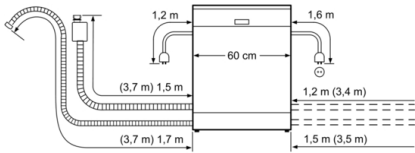

**Serie | 4, Maşina de spălat vase
independentă, 60 cm, alb
SMS45KW00E**

( ) Werte mit Verlängerungssatz