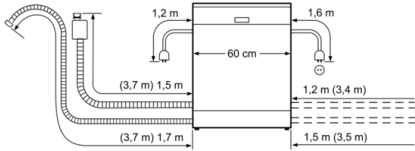

Date tehnice

Clasa de eficiență energetică: F
Consumul ponderat de energie la 100 de cicluri utilizând programul "eco" (EU 2017/1369): 102 kWh
Număr maxim de seturi de vase: 12
Consumul de apă în litri per ciclu pe baza programul eco: 14,0 l
Durata programului: 3:30 h
Emisiile acustice în aer: 52 dB(A) re 1 pW
Clasa emisiilor acustice în aer: D
Forma constructiva: Independent
Înălțime cu capac superior: 30 mm
Dimensiuni aparat (Î x L x A): 845 x 600 x 600 mm
CertIFICATE de autorizare: CE, VDE
Adâncime cu usa deschisă la 90 grade: 1155 mm
Picioare reglabile pe înălțime: Yes - all
Posibilitate maximă de reglare picioare: 20 mm
Soclu reglabil: Nu
Greutate netă: 43,9 kg
Greutate brută: 45,2 kg
Putere instalată: 2400 W
Amperaj: 10 A
Tensiune: 220-240 V
Frecvență: 50; 60 Hz
Lungime cablu de alimentare: 175 cm
Tip stecher: Schuko-/Gardy cu împământare
Lungime furtun de alimentare: 165 cm
Lungime furtun de evacuare: 190 cm
Cod EAN: 4242002638898
Tip de instalare: Aparat incorporabil sub blat

DETALII TEHNICE / DIMENISUNI:

- Dimensiuni produs (ÎxLxA):84.5x60x60cm

* Vă rugăm să consultați termenii garanției AquaStop din manualul de utilizare al produsului sau pe <https://www.bosch-home.ro/service/ingrijire-si-protectie/garantii-extinse>

**Serie | 2, Maşina de spălat vase
independentă, 60 cm, alb
SMS40E32EU**

() Werte mit Verlängerungssatz