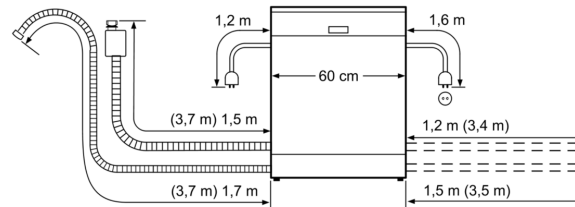

Date tehnice

Clasa de eficiență energetică:D
Consumul ponderat de energie la 100 de cicluri utilizând programul "eco" (EU 2017/1369): 85 kWh
Număr maxim de seturi de vase: 14
Consumul de apă în litri per ciclu pe baza programul eco: 9.5 l
Durata programului: 3:15 h
E emisiile acustice în aer: 42 dB(A) re 1 pW
Clasa emisiilor acustice în aer: B
Tip constructiv:incorporat
Înălțime cu capac superior: 0 mm
Dimensiuni aparat (Î x L x A):815 x 598 x 573 mm
Dimensiuni nișă (ÎxLxA):815-875 x 600 x 550 mm
Adâncime cu ușă deschisă la 90 grade: 1150 mm
Picioare reglabile pe înaltime: Da - toate din față
Possibilitate maximă de reglare picioare: 60 mm
Soclu reglabil:Atât orizontal cât și vertical
Greutate netă: 47.7 kg
Greutate brută:50.0 kg
Putere de conectare nominală: 2400 W
Amperaj: 10 A
Tensiune:220-240 V
Frecvență: 60; 50 Hz
Lungime cablu de alimentare: 175.0 cm
Tip stecher: Schuko-/Gardy cu împământare
Lungime furtun de alimentare: 165 cm
Lungime furtun de evacuare: 190 cm
Cod EAN: 4242002959900
Tip de instalare: Parțial integrabil(ă)

INFORMAȚII TEHNICE ȘI ACCESORII:

- Home Connect activat prin intermediul WLAN/WiFi
- Material cuvă interioară: Inox
- Reglare prin partea frontală a picioarelor din spatele aparatului
- Include plăcuță de protecție împotriva aburului
- Încorporabil sub blat
- Dimensiuni produs (ÎxLxA): 81.5 x 59.8 x 57.3 cm

**Seria 6, Mașina de spălat vase
încorporabilă, 60 cm, Inox
SMI68TS06E**

() Werte mit Verlängerungssatz