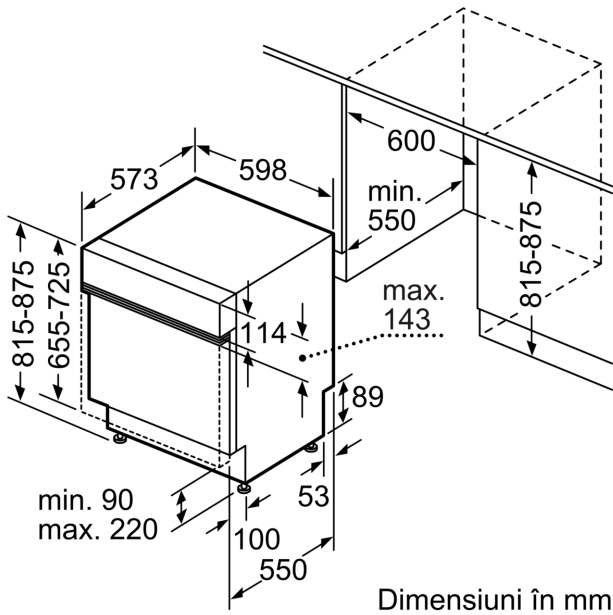

Date tehnice

Clasa de eficiență energetică:D
Consumul ponderat de energie la 100 de cicluri utilizând programul "eco" (EU 2017/1369): 85 kWh
Număr maxim de seturi de vase: 14
Consumul de apă în litri per ciclu pe baza programul eco: 9.5 l
Durata programului: 3:15 h
E emisiile acustice în aer: 42 dB(A) re 1 pW
Clasa emisiilor acustice în aer: B
Tip constructiv:incorporat
Înălțime cu capac superior: 0 mm
Dimensiuni aparat (Î x L x A):815 x 598 x 573 mm
Dimensiuni nișă (ÎxLxA):815-875 x 600 x 550 mm
Adâncime cu ușă deschisă la 90 grade: 1150 mm
Picioare reglabile pe înaltime: Da - toate din față
Possibilitate maximă de reglare picioare: 60 mm
Soclu reglabil:Atât orizontal cât și vertical
Greutate netă: 47.7 kg
Greutate brută:50.0 kg
Putere de conectare nominală: 2400 W
Amperaj: 10 A
Tensiune:220-240 V
Frecvență: 60; 50 Hz
Lungime cablu de alimentare: 175.0 cm
Tip stecher: Schuko-/Gardy cu împământare
Lungime furtun de alimentare: 165 cm
Lungime furtun de evacuare: 190 cm
Cod EAN: 4242002959900
Tip de instalare: Parțial integrabil(ă)

INFORMAȚII TEHNICE ȘI ACCESORII:

- Home Connect activat prin intermediul WLAN/WiFi
- Material cuvă interioară: Inox
- Reglare prin partea frontală a picioarelor din spatele aparatului
- Include plăcuță de protecție împotriva aburului
- Încorporabil sub blat
- Dimensiuni produs (ÎxLxA): 81.5 x 59.8 x 57.3 cm

**Seria 6, Mașina de spălat vase
încorporabilă, 60 cm, Inox
SMI68TS06E**

() Werte mit Verlängerungssatz