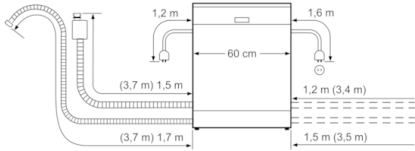

Date tehnice

Consum de apa (l) :	7,5
Forma constructiva :	incorporat
Inaltime cu capac superior (mm) :	0
Dimensiuni aparat (LxA) (mm) :	815 x 598 x 573
Dimensiuni nisa (lxLxA) (mm) :	815-875 x 600 x 550
Adancime cu usa deschisa la 90 grade (mm) :	1150
Picioare reglabile pe Inaltime :	Yes - front only
Posibilitate maxima de reglare picioare (mm) :	60
Soclu reglabil :	Atât orizontal cât și vertical
Greutate netă (kg) :	35,604
Greutate brută (kg) :	37,9
Putere instalata (W) :	2400
Amperaj (A) :	10
Tensiune (V) :	220-240
Frecventa (Hz) :	50; 60
Lungime cablu de alimentare (cm) :	175
Tip stecher :	Schuko-/Gardy cu împământare
Lungime furtun de alimentare (cm) :	165
Lungime furtun de evacuare (cm) :	190
Cod EAN :	4242002976990
Capacitate nominala exprimata in numar standard de tacamuri :	13
Clasă de eficiență energetică (2010/30/EC) :	A++
Consum anual de energie (kWh/annum) - NOU (2010/30/EC) :	262,00
Consum de energie (kWh) :	0,92
Consumul de energie în "modul inactiv" (W) - NEW (2010/30/EC) :	0,10
Consumul de energie în "modul oprit" (W) - NEW (2010/30/EC) :	0,10
Consum anual de apa (l/an) - NOU (2010/30/EC) :	2100
Clasa de eficienta la uscare :	A
Program de referinta (standard) :	Eco
Durata programului de referinta (standard) (min) :	235
Nivel de zgomot (dB) :	46
Tip de instalare :	incorporata in corp mobilier

DETALII TEHNICE / DIMENSIUNI:

- Material cuvă interioară: Inox/Polinox
- Reglare prin partea frontală a picioarelor din spatele aparatului
- Include plăcuță de protecție împotriva aburului
- Încorporabil sub blat
- Dimensiuni produs (ÎxLxA): 81.5 x 59.8 x 57.3 cm

**Serie | 4, Mașina de spălat vase
încorporabilă, 60 cm, Inox
SMI46KS00E**

() Werte mit Verlängerungssatz