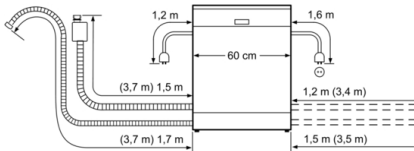

Lungime furtun de alimentare: 165 cm

Lungime furtun de evacuare: 190 cm

Cod EAN: 4242002969299

Tip de instalare: Partial integrabil

Accesorii optionale

SMZ5300 : Suport pahare GlassSecure

Serie | 4, Mașina de spălat vase încorporabilă, 60 cm, Inox SMI46AS00E

PROGRAME / OPȚIUNI:

TEHNICĂ DE SPĂLARE / SENZORI:

DOTĂRI / SISTEM COȘURI:

AFIȘAJ / PANOU DE CONTROL:

PROTECȚIE ȘI SIGURANȚĂ:**DETALII TEHNICE / DIMENSIUNI:****DETALII GENERALE:**

** Vă rugăm să consultați termenii garanției AquaStop din manualul de utilizare al produsului sau pe <https://www.bosch-home.ro/service/ingrijire-si-protectie/garantii-extinse>*

**Serie | 4, Mașina de spălat vase
încorporabilă, 60 cm, Inox
SMI46AS00E**

() Werte mit Verlängerungssatz