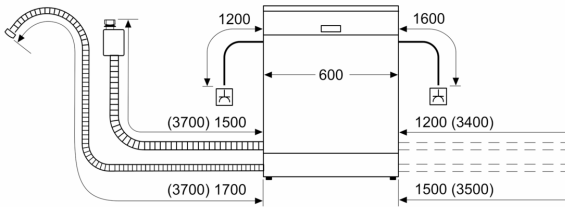

### DETALII TEHNICE / DIMENSIUNI:

- Dimensiuni produs (ÎxLxA): 84.5 x 60 x 60 cm
- Protecție Anti Amprentă

<sup>1</sup> Pe o scară a clasei de eficiență energetică de la A la G

\* Vă rugăm să consultați termenii garanției AquaStop din manualul de utilizare al produsului sau pe <https://www.bosch-home.ro/serviciu/ingrijire-si-protectie/garantii-extinse>

**Seria 4, Mașina de spălat vase  
independentă, 60 cm, Silver Inox anti  
amprenta  
SGS4HVI31E**

Dimensiuni în mm

⚡ Priză electrică  
( ) Valori cu set de extensie