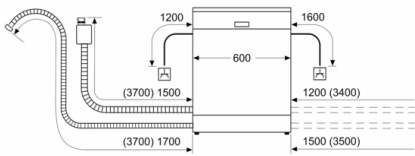

**Seria 2, Mașina de spălat vase independentă,
60 cm, alb
SGS2ITW04E**

Dimensiuni în mm

A Priză electrică
( ) Valori cu set de extensie