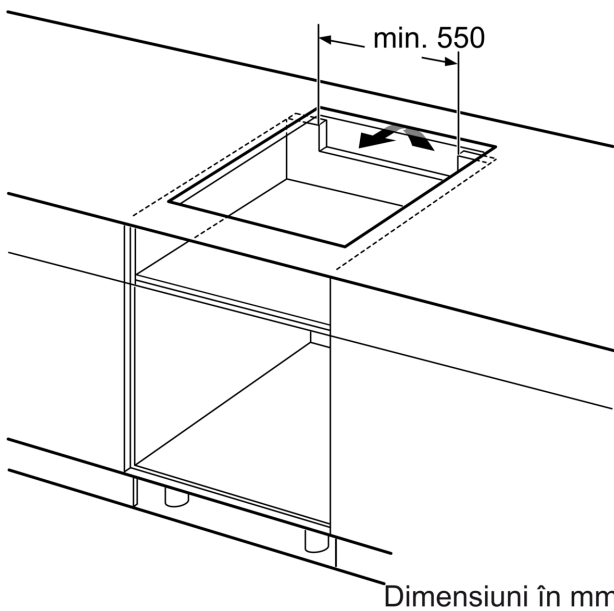

Instalare

- Dimensiuni produs (lxLxA): 51 x 592 x 522 mm
- Dimensiuni nișă (xLxA): 51 x 560 x (490 - 500) mm
- Grosime minimă blat de lucru: 16 mm
- Putere conectată: 6900 W
- Cablu de alimentare: 110 cm, Cablu inclus

**Seria 6, Plită cu inducție, 60 cm,
Negru,
PVS611FB5E**

① Este necesară asigurarea spațiului de ventilare

Dimensiuni în mm

Dimensiuni în mm

- A:** Distanța minimă între decupajul plitei și perete.
B: Adâncimea de încorporare
C: Distanța dintre suprafața blatului și partea superioară frontală a cuptorului trebuie să fie de 30 mm. Consultați cerințele de spațiu pentru cuptor.

Blatul în care se instalează plita trebuie să poată susține greutatea de aproximativ 60 kg; dacă este necesar, trebuie utilizate substructuri.

D	E	F
585-600	50	≥ 35
> 600	≥ 50	≥ 50

Dimensiuni în mm