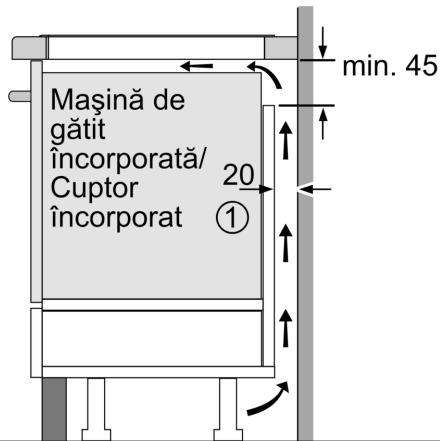

Siguranță

- Indicator de căldură reziduală în 2 trepte: indică ce zonă de gătit este fierbinte sau caldă.
- Funcție PowerManagement: dacă este necesar, limitează puterea maximă (în funcție de limitările de siguranță ale instalației electrice).
- Sistem de protecție împotriva accesului copiilor: previne activarea accidentală a plitei.
- Funcții de protecție plită: Blocare taste: poți curăța lichidul scurs pe plită, fără a modifica din greșeală setările inițiale (blochează toate tastele pentru 30 de secunde).
- Întrerupător principal (de alimentare cu energie electrică):

deconectează toate zonele de gătit prin atingerea unui singur buton.

- Deconectare automată de siguranță: din motive de siguranță, încălzirea se oprește automat după un timp presetat de neutilizare.
- Opțiune pentru afișare consum de energie la terminarea procesului de gătit: arată consumul de energie pentru ultimul proces de gătit.

Instalare

- Dimensiuni produs (lxLxA): 51 x 592 x 522 mm
- Dimensiuni nișă (xLxA): 51 x 560 x (490 - 500) mm
- Grosime minimă blat de lucru: 16 mm
- Putere conectată: 6900 W
- Cablu de alimentare: 110 cm, Cablu inclus

**Seria 6, Plită cu inducție, 60 cm,
Negru,
PVS611FB5E**

① Este necesară asigurarea spațiului de ventilare

Dimensiuni în mm

Dimensiuni în mm

- A:** Distanța minimă între decupajul plitei și perete.
B: Adâncimea de încorporare
C: Distanța dintre suprafața blatului și partea superioară frontală a cuptorului trebuie să fie de 30 mm. Consultați cerințele de spațiu pentru cuptor.