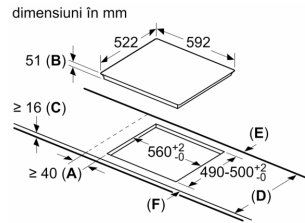

Instalare

- Dimensiuni produs (lxLxA): 51 x 592 x 522 mm
- Dimensiuni nișă (xLxA): 51 x 560 x (490 - 500) mm
- Grosime minimă blat de lucru: 16 mm
- Putere conectată: 6900 W
- Cablu de alimentare: 110 cm, Cablu inclus

**Seria 6, Plită cu inducție, 60 cm,
Negru,
PVS611FB5E**

① Este necesară asigurarea spațiului de ventilare

Dimensiuni în mm

Dimensiuni în mm

- A:** Distanța minimă între decupajul plitei și perete.
B: Adâncimea de încorporare
C: Distanța dintre suprafața blatului și partea superioară frontală a cuptorului trebuie să fie de 30 mm. Consultați cerințele de spațiu pentru cuptor.

Blatul în care se instalează plita trebuie să poată susține greutatea de aproximativ 60 kg; dacă este necesar, trebuie utilizate substructuri.

D	E	F
585-600	50	≥ 35
> 600	≥ 50	≥ 50

Dimensiuni în mm