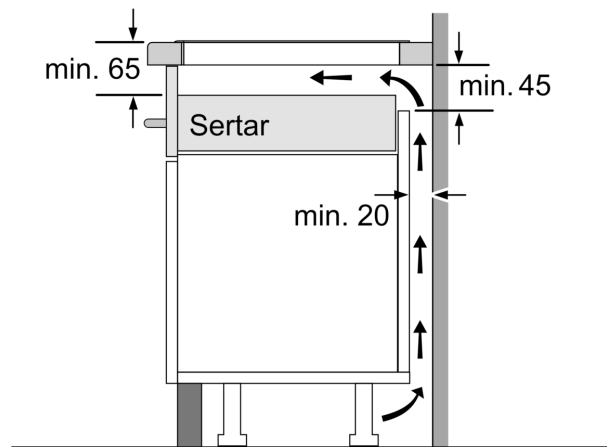

Instalare

- Dimensiuni produs (lxLxA): 51 x 592 x 522 mm
- Dimensiuni nișă (xLxA): 51 x 560 x (490 - 500) mm
- Grosime minimă blat de lucru: 16 mm
- Putere conectată: 6900 W
- Cablu de alimentare: 110 cm, Cablu inclus

**Seria 6, Plită cu inducție, 60 cm,
Negru,
PVS611FB5E**

① Este necesară asigurarea spațiului de ventilare

Dimensiuni în mm

Dimensiuni în mm

- A:** Distanța minimă între decupajul plitei și perete.
B: Adâncimea de încorporare
C: Distanța dintre suprafața blatului și partea superioară frontală a cuptorului trebuie să fie de 30 mm. Consultați cerințele de spațiu pentru cuptor.

Blatul în care se instalează plita trebuie să poată susține greutatea de aproximativ 60 kg; dacă este necesar, trebuie utilizate substructuri.

D	E	F
585-600	50	≥ 35
> 600	≥ 50	≥ 50

Dimensiuni în mm