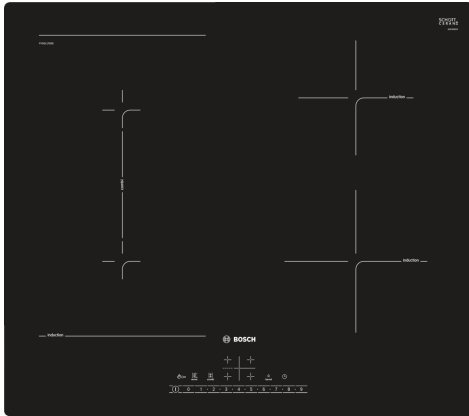

**Seria 6, Plită cu inducție, 60 cm,
Negru,
PVS611FB5E**

**Plita CombiInduction: posibilitate de
plasare a unui vas mare oval sau
rectangular pe 2 zone de gătit
interconectate.**

- **DirectSelect** - selectare directă și simplă a zonei de gătit dorite, a puterii și a funcțiilor suplimentare.
- **CombiZone**: combină două zone de gătit cu inducție pentru a încălzi vase mari.
- **PowerBoost**: cu până la 50% mai multă putere, pentru o încălzire mai rapidă pe plita cu inducție.
- **Funcția ReStart** - dacă un preparat dă în clocot pe suprafața plitei, aceasta se oprește automat și salvează ultima setare selectată.
- **Temporizator cu funcție de dezactivare** - dezactivează zona de gătit utilizată, după expirarea perioadei de timp setate.

HEZ390090 Vas WOK pentru plite electrice
HEZ9ES100 Espresso maker 4 cups
HEZ9FE280 :
HEZ9SE040 Set 4 accesorii bucatarie
HEZ9SE060 6 pieses Set

Nume produs / Familie: plită vitroceramică
Tip constructiv:incorporat
Tip de alimentare: Electric
Număr zone de gătit ce pot fi utilizate simultan:4
Dimensiuni nișă (IxLxA):51 x 560-560 x 490-500 mm
Lățime produs:592 mm
Dimensiuni aparat:51 x 592 x 522 mm
Dimensiuni aparat ambalat: 126 x 753 x 608 mm
Greutate netă: 11.1 kg
Greutate brută:13.4 kg
Indicator de căldură reziduală: Da
Poziționare comenzi:Partea frontala a plitei
Material principal al suprafeței:Vitroceramică
Culoare suprafața: Negru
Lungime cablu de alimentare: 110.0 cm
Cod EAN: 4242005088683
Tensiune:220-240 V
Frecvență: 50; 60 Hz

Seria 6, Plită cu inducție, 60 cm, Negru, PVS611FB5E

Plita CombiInduction: posibilitate de plasare a unui vas mare oval sau rectangular pe 2 zone de gătit interconectate.

Design

- 60 cm, suprafață pentru 4 vase de gătit
- Design fără ramă