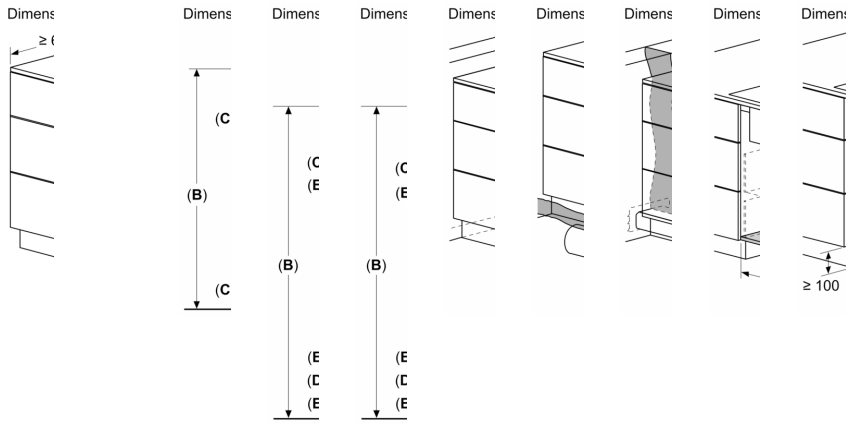

**Series 6, Induction hob with
integrated ventilation system, 70 cm,
surface mount without frame
PVQ731F15E**

Din
Ver

Din
Ver
per

dimens
Vedere
 $\geq$
16
80
50 ($\geq$)

dir
Ver

22

A: (