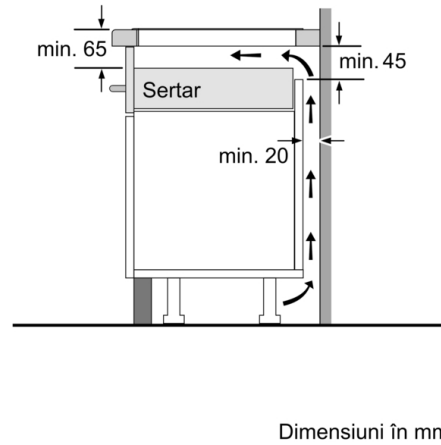

Seria 4, Plită cu inducție, 60 cm PUJ611BB1E

① Este necesară asigurarea spațiului de ventilație

Dimensiuni în mm