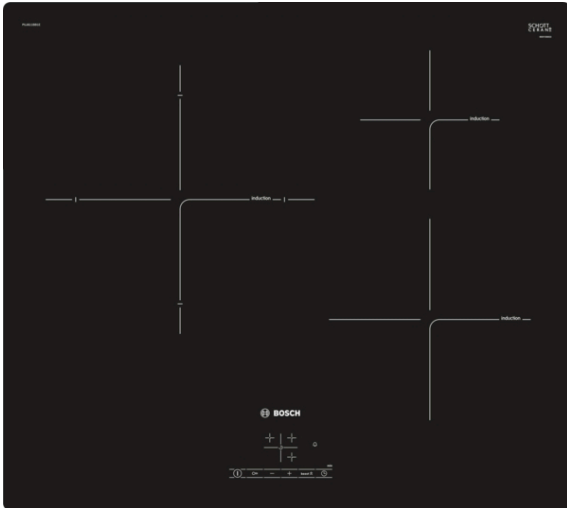

Seria 4, Plită cu inducție, 60 cm PUJ611BB1E

Plită cu inducție: ușor de întreținut, gătire rapidă și sigură cu un consum redus de energie

- TouchSelect - selectarea zonei de gătit dorite și setarea cu ușurință a nivelului de putere dorit.
- **PowerBoost**: cu până la 50% mai multă putere, pentru o încălzire mai rapidă pe plita cu inducție.
- Funcția ReStart - dacă un preparat dă în clocot pe suprafața plitei, aceasta se oprește automat și salvează ultima setare selectată.
- Temporizator cu funcție de dezactivare - dezactivează zona de gătit utilizată, după expirarea perioadei de timp setate.
- Protecție împotriva accesului copiilor - protecție împotriva pornirii accidentale a plitei.

Date tehnice

Nume produs / Familie : plită vitroceramică

Forma constructiva : incorporat

Sursa de energie : Electric

Numar zone de gatit ce pot fi utilizate simultan : 3

Dimensiuni nisa (lxLxA) : 51 x 560-560 x 490-500 mm

Latime produs : 592 mm

Dimensiuni aparat : 51 x 592 x 522 mm

Dimensiuni aparat ambalat : 126 x 753 x 603 mm

Greutate netă : 17,8 kg

Greutate brută : 20,0 kg

Indicator de caldura reziduala : Separat

Pozitionare comenzi : Partea frontala a plitei

Material principal al suprafetei : Vitroceramică

Culoare suprafata : Negru

Lungime cablu de alimentare : 110 cm

Cod EAN : 4242002870700

Tensiune : 220-240 V

Frecventa : 50; 60 Hz

4 242002 870700