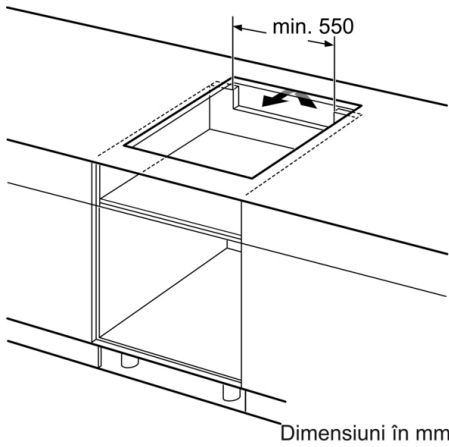

Seria 4, Plită cu inducție, 60 cm PUJ611BB1E

① Este necesară asigurarea spațiului de ventilație

Dimensiuni în mm