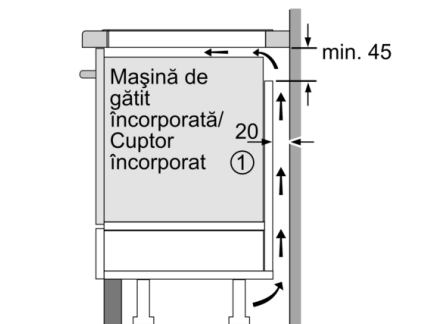

Seria 4, Plită cu inducție, 60 cm PUJ611BB1E

① Este necesară asigurarea spațiului de ventilație

Dimensiuni în mm