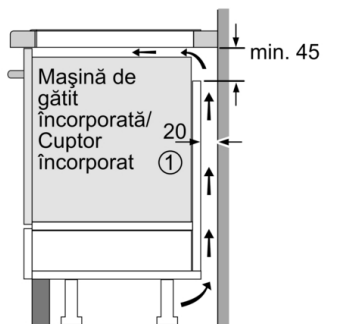

Seria 4, Plită cu inducție, 60 cm, Negru, PUE611BB2E

① Este necesară asigurarea spațiului de ventilație

Dimensiuni în mm