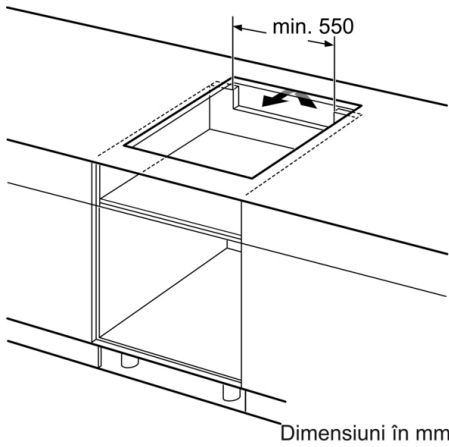

Seria 4, Plită cu inducție, 60 cm, Negru, PUE611BB2E

① Este necesară asigurarea spațiului de ventilație

Dimensiuni în mm