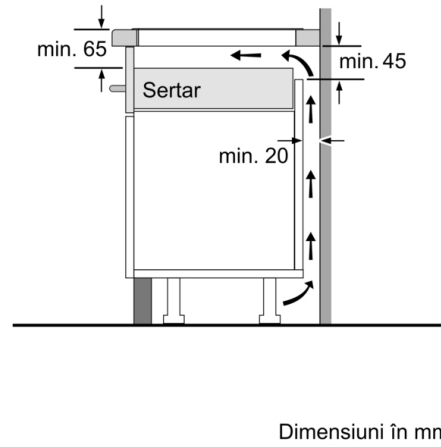

Seria 4, Plită cu inducție, 60 cm, Negru, PUE611BB2E

① Este necesară asigurarea spațiului de ventilație

Dimensiuni în mm