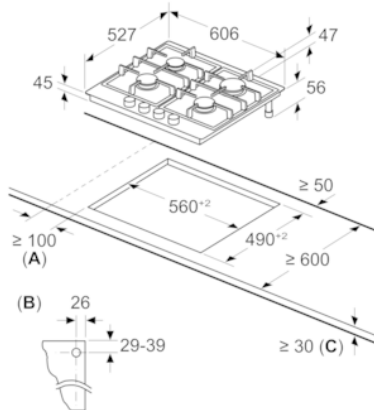

Date tehnice

Nume produs / Familie :	Plită pe gaz, independentă
Forma constructiva :	incorporat
Sursa de energie :	Gaz
Numar zone de gatit ce pot fi utilizate simultan :	4
Elemente de comanda :	Butoane
Dimensiuni nisa (lxLxA) :	45 x 560-562 x 490-502 mm
Latime produs :	606 mm
Dimensiuni aparat :	45 x 606 x 527 mm
Dimensiuni aparat ambalat :	165 x 677 x 579 mm
Greutate netă (kg) :	12,818 kg
Greutate brută (kg) :	14,0 kg
Indicator de caldura reziduala :	Separat
Positionare comenzi :	Partea frontala a plitei
Material principal al suprafetei :	Vitroceramică
Culoare suprafata :	Negru
Culoare rame :	Negru
Certificate de autorizare :	CE
Lungime cablu de alimentare :	100 cm
Cod EAN :	4242002839615
Putere electrica instalata (W) :	2 W
Valoare putere gaz instalata (W) :	7700 W
Amperaj (A) :	3 A
Tensiune (V) :	220-240 V
Frecventa (Hz) :	60; 50 Hz

Putere și zone de gătit

- 4 arzătoare pe gaz
- Zona stânga față: Arzător normal până la 1.9 kW
- Zona stânga spate: Arzător economic până la 1.1 kW (în funcție de tipul de gaz)
- Zona dreapta spate: Arzător mare până la 2.8 kW (în funcție de tipul de gaz)
- Zona dreapta față: Arzător normal până la 1.9 kW (în funcție de tipul de gaz)

Instalare (tipul de gaz & dimensiuni)

- Dimensiuni produs (ÎxLxA): 47 x 606 x 527 mm
- Dimensiuni nișă (#xLxA): 45 x 560 x (490 - 502) mm
- Grosime minimă blat de lucru: 30 mm
- Lungime cablu de alimentare: 1 m
- Putere maximă conectată gaz: 7.7 kW
- Presetat pentru gaz natural (20 mbar)
- Duze pentru GPL(28-30/37 mbar) incluse. Pentru utilizarea altor tipuri de gaz, contactați unitățile de service abilitate

Serie | 8, Plită pe gaz, 60 cm, Vitroceramică PRP6A6N70

Dimensiuni în mm

A: Distanță min. între decupajul pentru plită și perete

B: Poziția racordului de gaz în decupaj

C: Posibil mai mult cu cuptorul montat dedesubt; consultați cerințele privind spațiul pentru cuptor