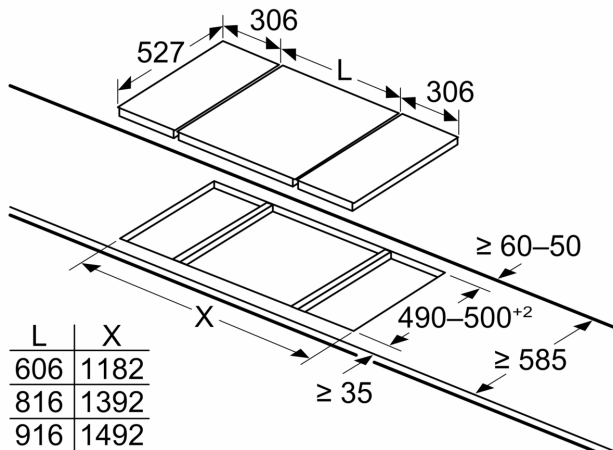

Atunci când instalați două unități Domino alături de o plită, sunt necesare două kituri de asamblare (HEZ394301)

Dimensiuni în mm