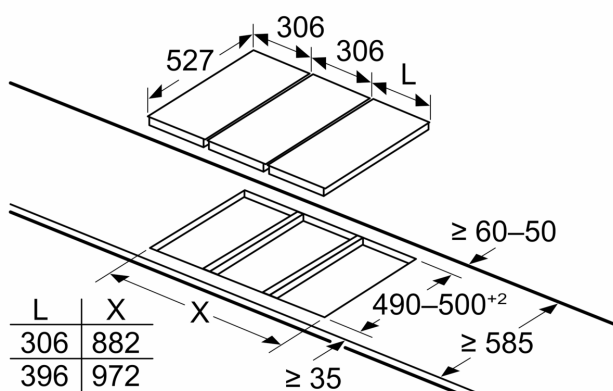

Instalare (tipul de gaz & dimensiuni)

- Dimensiuni produs (îxLxA): 47 x 306 x 527 mm
- Dimensiuni nișă (xLxA): 45 x 270 x (490 - 502) mm
- Grosime minimă blat de lucru: 30 mm
- Lungime cablu de alimentare: 1 m
- Putere maximă conectată gaz: 4.7 kW
- Presetată pentru gaz natural (20 mbar)
- Duze pentru GPL(28-30/37 mbar) incluse. Pentru utilizarea altor tipuri de gaz, contactați unitățile de service abilitate pentru achiziția duzelor necesare. Pentru înlocuirea duzelor, contactați unitățile de service abilitate.

Dimensiuni în mm

Atunci când instalați două unități Domino alături de o plită, sunt necesare două kituri de asamblare (HEZ394301)

Dimensiuni în mm

Atunci când instalați două unități Domino alături de o plită, sunt necesare două kituri de asamblare (HEZ394301)

Dimensiuni în mm

Dacă două sau mai multe elemente sunt instalate unele lângă celelalte, sunt necesare unul sau mai multe kituri de instalare (2 elemente - 1 kit de instalare, 3 elemente - 2 kituri de instalare etc.)

Dimensiuni în mm
Imagine a tabelului cu posibilitățile de combinații Domino, cu dispozitivele corespunzătoare și dimensiunile decupajului

Dacă două sau mai multe elemente sunt instalate unele lângă celelalte, sunt necesare unul sau mai multe kituri de instalare (2 elemente - 1 kit de instalare, 3 elemente - 2 kituri de instalare etc.)