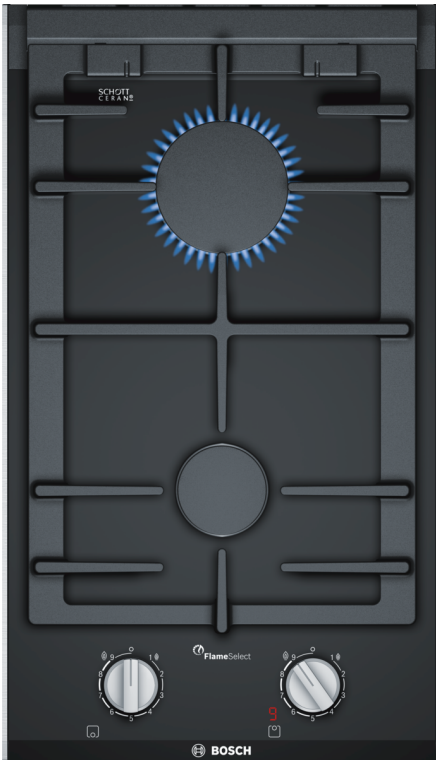

**Seria 8, Plită pe gaz, Domino, 30 cm,
Vitroceramică, Negru
PRB3A6D70**

Accesorii optionale

HEZ394301	Element de legatura pentru plite Domino
HEZ298105	Simmer plate (Placa fierbere, plita gaz)
HEZ298114	Suport pentru vase de dimensiuni mici

**Plita pe gaz Domino cu sistem
FlameSelect: rezultate de preparare
perfecte datorită celor nouă niveluri de
putere cu ajustare precisă.**

- **FlameSelect:** reglează cu precizie flacăra, folosind nouă niveluri definite.
- **Suporturi pentru vase lavabile în mașina de spălat vase:** create special pentru a face și mai ușoară curățarea plitei.
- **Butoane tip baionetă - pentru control ergonomic**

Seria 8, Plită pe gaz, Domino, 30 cm, Vetroceramică, Negru PRB3A6D70

Plita pe gaz Domino cu sistem FlameSelect: rezultate de preparare perfecte datorită celor nouă niveluri de putere cu ajustare precisă.