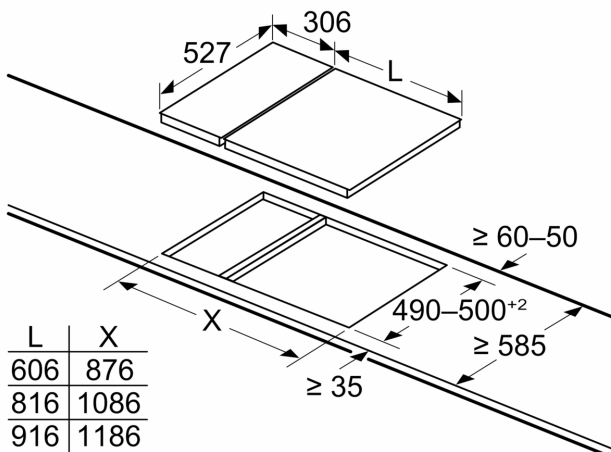

Instalare (tipul de gaz & dimensiuni)

- Dimensiuni produs (îxLxA): 47 x 306 x 527 mm
- Dimensiuni nișă (xLxA): 45 x 270 x (490 - 502) mm
- Grosime minimă blat de lucru: 30 mm
- Lungime cablu de alimentare: 1 m
- Putere maximă conectată gaz: 4.7 kW
- Presetată pentru gaz natural (20 mbar)
- Duze pentru GPL(28-30/37 mbar) incluse. Pentru utilizarea altor tipuri de gaz, contactați unitățile de service abilitate pentru achiziția duzelor necesare. Pentru înlocuirea duzelor, contactați unitățile de service abilitate.

**Seria 8, Plită pe gaz, Domino, 30 cm,
Vitroceramică, Negru
PRB3A6D70**

Dimensiuni în mm

Dacă două sau mai multe elemente sunt instalate unele lângă celelalte, sunt necesare unul sau mai multe kituri de instalare (2 elemente - 1 kit de instalare, 3 elemente - 2 kituri de instalare etc.)

Dimensiuni în mm

Atunci când instalați două unități Domino alături de o plită, sunt necesare două kituri de asamblare (HEZ394301)

Dimensiuni în mm

Atunci când instalați două unități Domino alături de o plită, sunt necesare două kituri de asamblare (HEZ394301)