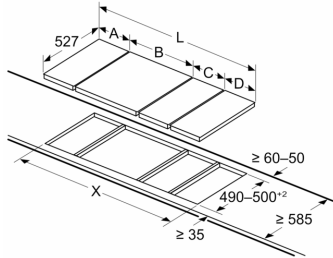

Instalare (tipul de gaz & dimensiuni)

- Dimensiuni produs (îxLxA): 47 x 306 x 527 mm
- Dimensiuni nișă (xLxA): 45 x 270 x (490 - 502) mm
- Grosime minimă blat de lucru: 30 mm
- Lungime cablu de alimentare: 1 m
- Putere maximă conectată gaz: 4.7 kW
- Presetată pentru gaz natural (20 mbar)
- Duze pentru GPL(28-30/37 mbar) incluse. Pentru utilizarea altor tipuri de gaz, contactați unitățile de service abilitate pentru achiziția duzelor necesare. Pentru înlocuirea duzelor, contactați unitățile de service abilitate.

Dimensiuni în mm

Atunci când instalați două unități Domino alături de o plită, sunt necesare două kituri de asamblare (HEZ394301)

Dimensiuni în mm

Atunci când instalați două unități Domino alături de o plită, sunt necesare două kituri de asamblare (HEZ394301)

Dimensiuni în mm

Dacă două sau mai multe elemente sunt instalate unele lângă celelalte, sunt necesare unul sau mai multe kituri de instalare (2 elemente - 1 kit de instalare, 3 elemente - 2 kituri de instalare etc.)

Dimensiuni în mm
Imagine a tabelului cu posibilitățile de combinații Domino, cu dispozitivele corespunzătoare și dimensiunile decupajului

Dacă două sau mai multe elemente sunt instalate unele lângă celelalte, sunt necesare unul sau mai multe kituri de instalare (2 elemente - 1 kit de instalare, 3 elemente - 2 kituri de instalare etc.)