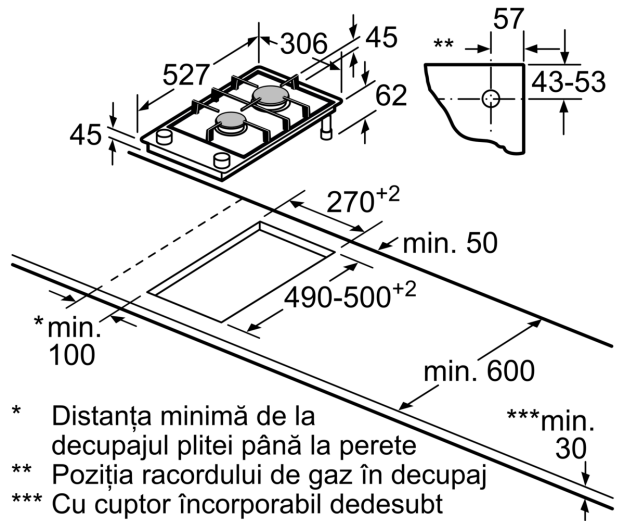

Instalare (tipul de gaz & dimensiuni)

- Dimensiuni produs (îxLxA): 47 x 306 x 527 mm
- Dimensiuni nișă (xLxA): 45 x 270 x (490 - 502) mm
- Grosime minimă blat de lucru: 30 mm
- Lungime cablu de alimentare: 1 m
- Putere maximă conectată gaz: 4.7 kW
- Presetată pentru gaz natural (20 mbar)
- Duze pentru GPL(28-30/37 mbar) incluse. Pentru utilizarea altor tipuri de gaz, contactați unitățile de service abilitate pentru achiziția duzelor necesare. Pentru înlocuirea duzelor, contactați unitățile de service abilitate.

Dimensiuni în mm
Imagine a tabelului cu posibilitățile de combinații Domino, cu dispozitivele corespunzătoare și dimensiunile decupajului

Dacă două sau mai multe elemente sunt instalate unele lângă celelalte, sunt necesare unul sau mai multe kituri de instalare (2 elemente - 1 kit de instalare, 3 elemente - 2 kituri de instalare etc.)

Dimensiunea decupajului (X) în funcție de combinație (consultați tabelul cu combinații)

Dimensiuni în mm
 Posibilități de combinare domino cu aparate și dimensiuni de decupare corespunzătoare

Tipul de lățimi:
 Lățimea aparatului:

* Nu este posibil la plita cu inducție de 70 cm

Dimensiuni în mm
Kit de asamblare (HEZ394301) pentru Domino

B: În funcție de adâncimea decupajului

- * Distanța minimă de la decupajul plitei până la perete
- ** Poziția racordului de gaz în decupaj
- *** Cu cuptor încorporabil dedesubt dacă este cazul, mai mult; a se vedea cerințele de dimensiuni pentru cuptor