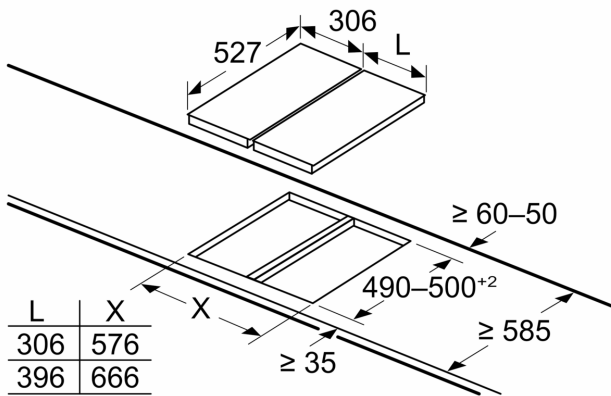

**Seria 8, Plită pe gaz, Domino, 30 cm,
Vitroceramică, Negru
PRB3A6D70**

Dimensiuni în mm

Dacă două sau mai multe elemente sunt instalate unele lângă celelalte, sunt necesare unul sau mai multe kituri de instalare (2 elemente - 1 kit de instalare, 3 elemente - 2 kituri de instalare etc.)

Dimensiuni în mm