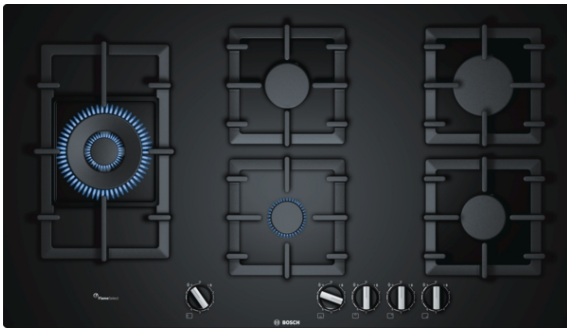

**Serie | 6, Plită pe gaz, 90 cm, Quartz
PPS9A6B90****Plită pe gaz, din sticlă cuarț
termorezistentă, cu sistem FlameSelect:
rezultate de preparare perfecte datorită
celor nouă niveluri de putere cu ajustare
precisă.**

- **FlameSelect:** reglează cu precizie flacăra, folosind nouă niveluri definite.
- Butoane tip baionetă - pentru control ergonomic
- Culoarea suprafeței - design elegant din sticlă securizată de culoare neagră
- Posibilitate de încorporare la nivelul blatului sau încorporare standard

Date tehnice

Nume produs / Familie : Plită pe gaz, independentă

Forma constructivă : încorporat

Sursa de energie : Gaz

Numar zone de gatit ce pot fi utilizate simultan : 5

Elemente de comanda : Butoane

Dimensiuni nisa (lxLxA) : 45 x 850-852 x 490-502 mm

Design

- Sticlă cuarț termorezistentă securizată, Negru
- Posibilitate de instalare la nivelul blatului: poți instala plita, fie la nivelul blatului, fie pe blatul de lucru
- Suporturi independente din fontă