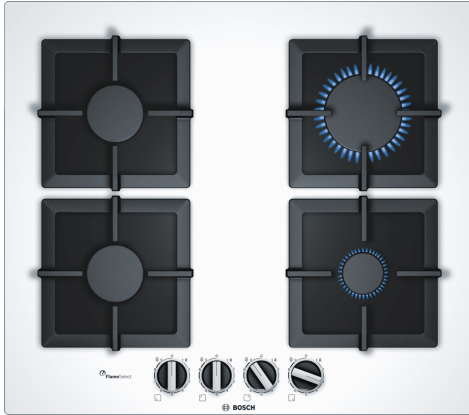

Seria 6, Plită pe gaz, 60 cm, Quartz PPP6A2B20

Accesorii optionale

- HEZ298105 Simmer plate (Placa fierbere, plita gaz)
- HEZ298114 Suport pentru vase de dimensiuni mici

Plită pe gaz, din sticlă cuarț termorezistentă, cu sistem FlameSelect: rezultate de preparare perfecte datorită celor nouă niveluri de putere cu ajustare precisă.

- **FlameSelect:** pentru reglarea cu precizie a flăcării pe 9 niveluri de putere.
- **Posibilitate de încorporare la nivelul blatului sau încorporare standard**
- **Butoane tip baionetă - pentru control ergonomic**

Date tehnice

Nume produs / Familie:Plită pe gaz, independentă
Tip constructiv:încorporat
Tip de alimentare:Gaz
Număr zone de gătit ce pot fi utilizate simultan:4
Elemente de comandă:Butoane ergonomice
Dimensiuni nișă (lxLxA):45 x 560-562 x 480-492 mm
Lățime produs:590 mm
Dimensiuni aparat:58 x 590 x 520 mm
Dimensiuni aparat ambalat:141 x 651 x 578 mm
Greutate netă:14.1 kg
Greutate brută:15.0 kg
Indicator de căldură reziduală:Nu
Poziționare comenzi:Partea frontală a plitei
Material principal al suprafeței:Quartz
Culoare suprafața:Alb
Culoare rame:Alb
Lungime cablu de alimentare:100.0 cm
Cod EAN:4242002914763
Valoare putere gaz instalată:7500 W
Amperaj:3 A
Tensiune:220-240 V
Frecvență:60; 50 Hz

Seria 6, Plită pe gaz, 60 cm, Quartz PPP6A2B20

**Plită pe gaz, din sticlă cuarț
termorezistentă, cu sistem FlameSelect:
rezultate de preparare perfecte datorită
celor nouă niveluri de putere cu ajustare
precisă.**