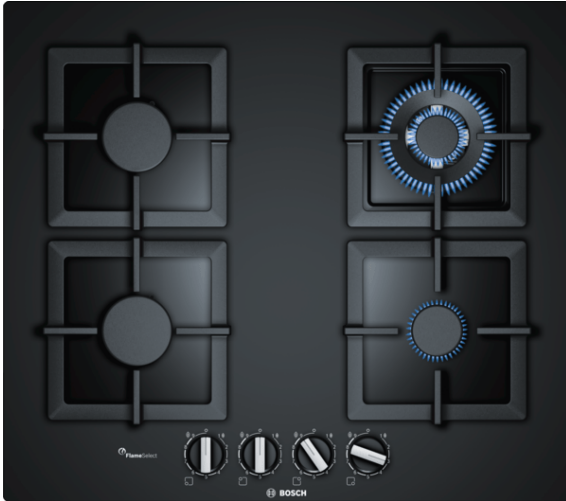

**Serie | 6, Plită pe gaz, 60 cm, Quartz  
PPH6A6B20**

**Plită pe gaz, din sticlă cuarț  
termorezistentă, cu sistem FlameSelect:  
rezultate de preparare perfecte datorită  
celor nouă niveluri de putere cu ajustare  
precisă.**

- **FlameSelect:** pentru reglarea cu precizie a flăcării pe 9 niveluri de putere.
- Butoane tip baionetă - pentru control ergonomic
- Culoarea suprafeței - design elegant din sticlă securizată de culoare neagră
- Posibilitate de încorporare la nivelul blatului sau încorporare standard

**Date tehnice**

Nume produs / Familie :	Plită pe gaz, independentă
Forma constructivă :	incorporat
Sursa de energie :	Gaz
Numar zone de gatit ce pot fi utilizate simultan :	4
Elemente de comanda :	Butoane
Dimensiuni nisa (lxLxA) :	45 x 560-562 x 480-492 mm
Latime produs :	590 mm
Dimensiuni aparat :	45 x 590 x 520 mm
Dimensiuni aparat ambalat :	141 x 651 x 578 mm
Greutate netă (kg) :	14,112 kg
Greutate brută (kg) :	15,0 kg
Indicator de caldura reziduala :	fara
Pozitionare comenzi :	Partea frontala a plitei
Material principal al suprafeței :	Quartz
Culoare suprafata :	Negru
Culoare rame :	Negru
Certificate de autorizare :	CE, Eurasian, Ukraine
Lungime cablu de alimentare :	100 cm
Cod EAN :	4242002837529
Putere electrica instalata (W) :	1 W
Valoare putere gaz instalata (W) :	8000 W
Amperaj (A) :	3 A
Tensiune (V) :	220-240 V
Frecventa (Hz) :	60; 50 Hz

### Design

- Sticlă cuarț termorezistentă securizată, Negru
- Posibilitate de instalare la nivelul blatului: poți instala plita, fie la nivelul blatului, fie pe blatul de lucru
- Suporturi din fontă pentru vase