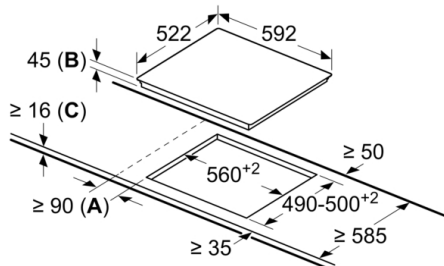

Latime produs : 592 mm

Dimensiuni aparat : 45 x 592 x 522 mm

Dimensiuni aparat ambalat : 100 x 750 x 590 mm

Greutate netă : 7,4 kg

Greutate brută : 8,1 kg

Indicator de caldura reziduala : Separat

Pozitionare comenzi : Partea frontala a plitei

Instalare

- Dimensiuni produs (IxLxA): 45 x 592 x 522 mm
- Dimensiuni nișă (#xLxA): 45 x 560 x (490 - 500) mm
- Grosime minimă blat de lucru: 16 mm
- Putere conectată: 5700 W
- Cablu de alimentare: 100 cm, Cablu inclus

Seria 4, Plită radiantă, 60 cm PKM631B17E

Dimensiuni în mm

- A:** Distanța minimă de la decupajul plitei până la perete.
B: Adâncimea nișei
C: Cu cuptor încorporabil dedesubt, min. 20, dacă este cazul, mai mult; consultați cerințele de spațiu pentru cuptor.