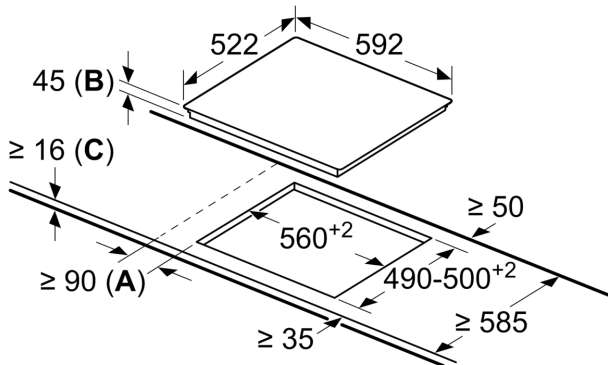

Date tehnice

Nume produs / Familie: plită vitroceramică
 Tip constructiv: Încorporabilă (built in)
 Tip de alimentare: Electric
 Număr zone de gătit ce pot fi utilizate simultan:4
 Dimensiuni nisa (IxLxA):45 x 560-560 x 490-500 mm
 Lățime:592 mm
 Dimensiuni aparat:45 x 592 x 522 mm
 Dimensiuni aparat ambalat: 100 x 750 x 590 mm
 Greutate netă: 7.6 kg
 Greutate brută:8.4 kg
 Indicator de caldura reziduala: Separat
 Pozitionare comenzi:Partea frontala a plitei
 Material principal al suprafetei:Vitroceramică
 Culoare suprafata: Negru
 Cod EAN: 4242002721453
 Tensiune:220-240 V
 Frecventa: 50; 60 Hz

ETICHETĂ ENERGETICĂ

- Funcție Restart - recuperare setări la oprirea accidentală a plitei
- Indicator de căldură reziduală în 2 trepte
- Indicator de funcționare
- Sistem de protecție împotriva accesului copiilor
- limită de timp

DETALII TEHNICE / DIMENSIUNI:

- Grosimea minimă a blatului de încorporare: 16 mm
- Dimensiuni nișă (Î x L x A): 600 x 560 x 550 mm
- Dimensiuni produs (Î x L x A): 595 x 595 x 515 mm

Seria 4, Plită radiantă, 60 cm, Negru PKF651B17E

Dimensiuni în mm

- A:** Distanța minimă de la decupajul plitei până la perete.
B: Adâncimea nișei
C: Cu cuptor încorporabil dedesubt, min. 20, dacă este cazul, mai mult; consultați cerințele de spațiu pentru cuptor.