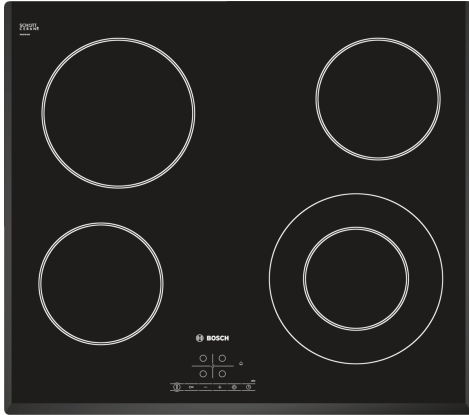

Seria 4, Plită radiantă, 60 cm, Negru PKF651B17E

Accesorii optionale

HEZ392617 :
HEZ9FE280 :
HEZ9SE030 Set 3 vase

Plita vitroceramica electrică (radiantă): folosire ușoară și confortabilă.

- **TouchSelect:** Selectarea zonei de gătit dorite și setarea cu ușurință a nivelului de putere dorit.
- **Funcția ReStart:** dacă un preparat dă în colocol pe suprafața plitei, aceasta se oprește automat și salvează ultima setare selectată.

Date tehnice

Nume produs / Familie: plită vitroceramică
 Tip constructiv: Încorporabilă (built in)
 Tip de alimentare: Electric
 Număr zone de gătit ce pot fi utilizate simultan:4
 Dimensiuni nisa (IxLxA):45 x 560-560 x 490-500 mm
 Lățime:592 mm
 Dimensiuni aparat:45 x 592 x 522 mm
 Dimensiuni aparat ambalat: 100 x 750 x 590 mm
 Greutate netă: 7.6 kg
 Greutate brută:8.4 kg
 Indicator de caldura reziduala: Separat
 Pozitionare comenzi:Partea frontala a plitei
 Material principal al suprafetei:Vitroceramică
 Culoare suprafata: Negru
 Cod EAN: 4242002721453
 Tensiune:220-240 V
 Frecventa: 50; 60 Hz

Seria 4, Plită radiantă, 60 cm, Negru PKF651B17E

Plita vitroceramica electrică (radiantă): folosire ușoară și confortabilă.

PUTERE ȘI ZONE DE GĂTIT:

- TouchSelect - panou de control intuitiv cu selectarea directă a zonei de gătit
- 4 zone de gătit HighSpeed, din care
- 1 zonă cu dublu circuit

DESIGN:

- Design U-facette
- Sticlă vitroceramică HighSpeed

CONFORT:

- Control electronic al puterii 17 trepte de putere
- Activarea zonei de gătit extinsă prin tastă cu senzori
- Afișaj electronic
- Timer cu deconectare pentru fiecare zonă de gătit
- Timer - Semnal sonor
- Întrerupător principal (de alimentare cu energie electrică)