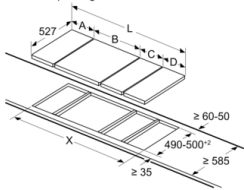

Seria 6, Plită radiantă, Domino, 30 cm, Negru, PKF375FP1E

measurements in mm

When installing two Domino units right next to a hob, two assembly kits (HEZ394301) are required.

measurements in mm

When installing two or more Domino units side-by-side, one or more assembly kits are required (2 units = 1 assembly kit, 3 units = 2 assembly kits, etc.).

Dimensiuni în mm
Posibilități de combinare domino cu aparate și dimensiuni de decupare corespunzătoare

Tipul de lățimi:
Lățimea aparatului:

	A	B	C	D	L	X		
2x30	306	306	-	-			612	576
1x30, 1x40	306	396	-	-			702	666
1x30, 1x60	306	606	-	-			912	876
1x30, 1x70*	306	710	-	-			1016	980
1x30, 1x80	306	816	-	-			1122	1086
1x30, 1x90	306	916	-	-			1222	1186
2x40	396	396	-	-			792	756
1x40, 1x60	396	606	-	-			1002	966
1x40, 1x70*	396	710	-	-			1106	1070
1x40, 1x80	396	816	-	-			1212	1176
1x40, 1x90	396	916	-	-			1312	1276
3x30	306	306	306	-			918	882
2x30, 1x40	306	306	396	-			1008	972
2x30, 1x60	306	306	606	-			1218	1182
2x30, 1x70*	306	306	710	-			1322	1286
2x30, 1x80	306	306	816	-			1428	1392
2x30, 1x90	306	306	916	-			1528	1492
1x30, 2x40	306	396	396	-			1098	1062
1x30, 1x40, 1x60	306	396	606	-			1308	1272
1x30, 1x40, 1x70*	306	396	710	-			1412	1376
1x30, 1x40, 1x80	306	396	816	-			1518	1482
1x30, 1x40, 1x90	306	396	916	-			1618	1582
2x40, 1x60	396	396	606	-			1398	1362
4x30	306	306	306	306			1224	1188

measurements in mm

When installing a Domino unit right next to a hob, an assembly kit (HEZ394301) is required.

measurements in mm

Assembly kit (HEZ394301) for Domino

B: Dependent on the cut-out depth