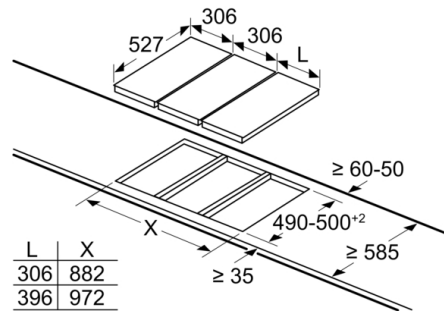

When installing two or more Domino units side-by-side, one or more assembly kits are required (2 units = 1 assembly kit, 3 units = 2 assembly kits, etc.).

Dimensiuni în mm
Posibilități de combinare domino cu aparate și dimensiuni de decupare corespunzătoare

Tipul de lățimi:
Lățimea aparatului:

	A	B	C	D	L	X		
2x30	306	306	-	-			612	576
1x30, 1x40	306	396	-	-			702	666
1x30, 1x60	306	606	-	-			912	876
1x30, 1x70*	306	710	-	-			1016	980
1x30, 1x80	306	816	-	-			1122	1086
1x30, 1x90	306	916	-	-			1222	1186
2x40	396	396	-	-			792	756
1x40, 1x60	396	606	-	-			1002	966
1x40, 1x70*	396	710	-	-			1106	1070
1x40, 1x80	396	816	-	-			1212	1176
1x40, 1x90	396	916	-	-			1312	1276
3x30	306	306	306	-			918	882
2x30, 1x40	306	306	396	-			1008	972
2x30, 1x60	306	306	606	-			1218	1182
2x30, 1x70*	306	306	710	-			1322	1286
2x30, 1x80	306	306	816	-			1428	1392
2x30, 1x90	306	306	916	-			1528	1492
1x30, 2x40	306	396	396	-			1098	1062
1x30, 1x40, 1x60	306	396	606	-			1308	1272
1x30, 1x40, 1x70*	306	396	710	-			1412	1376
1x30, 1x40, 1x80	306	396	816	-			1518	1482
1x30, 1x40, 1x90	306	396	916	-			1618	1582
2x40, 1x60	396	396	606	-			1398	1362
4x30	306	306	306	306			1224	1188

measurements in mm