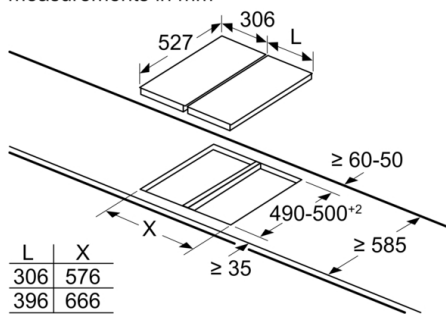

Instalare

- Dimensiuni produs (IxLxA): 38 x 306 x 527 mm
- Dimensiuni nișă (IxLxA): 38 x 270 x (490 - 500) mm
- Grosime minimă blat de lucru: 16 mm
- Putere conectată: 3500 W
- Cablu de alimentare: 100 cm, Cablu inclus

Cutout dimension (X) depending on the combination see table:

Dimensiuni în mm
Posibilități de combinare domino cu aparate și dimensiuni de decupare corespunzătoare

Tipul de lățimi:
Lățimea aparatului:

	A	B	C	D	L	X		
2x30	306	306	-	-			612	576
1x30, 1x40	306	396	-	-			702	666
1x30, 1x60	306	606	-	-			912	876
1x30, 1x70*	306	710	-	-			1016	980
1x30, 1x80	306	816	-	-			1122	1086
1x30, 1x90	306	916	-	-			1222	1186
2x40	396	396	-	-			792	756
1x40, 1x60	396	606	-	-			1002	966
1x40, 1x70*	396	710	-	-			1106	1070
1x40, 1x80	396	816	-	-			1212	1176
1x40, 1x90	396	916	-	-			1312	1276
3x30	306	306	306	-			918	882
2x30, 1x40	306	306	396	-			1008	972
2x30, 1x60	306	306	606	-			1218	1182
2x30, 1x70*	306	306	710	-			1322	1286
2x30, 1x80	306	306	816	-			1428	1392
2x30, 1x90	306	306	916	-			1528	1492
1x30, 2x40	306	396	396	-			1098	1062
1x30, 1x40, 1x60	306	396	606	-			1308	1272
1x30, 1x40, 1x70*	306	396	710	-			1412	1376
1x30, 1x40, 1x80	306	396	816	-			1518	1482
1x30, 1x40, 1x90	306	396	916	-			1618	1582
2x40, 1x60	396	396	606	-			1398	1362
4x30	306	306	306	306			1224	1188

measurements in mm

When installing a Domino unit right next to a hob, an assembly kit (HEZ394301) is required.

measurements in mm

Assembly kit (HEZ394301) for Domino

B: Dependent on the cut-out depth

**Seria 6, Plită radiantă, Domino, 30 cm,
Negru,
PKF375FP1E**

measurements in mm

When installing two or more Domino units side-by-side, one or more assembly kits are required (2 units = 1 assembly kit, 3 units = 2 assembly kits, etc.).

dimensiuni în mm

- A:** Distanța minimă dintre decupajul pentru plită și perete.
- B:** Adâncimea de încorporare
- C:** Cu cuptorul montat sub min. 20, valoarea poate fi ușor depășită; consultați cerințele de spațiu pentru cuptor.