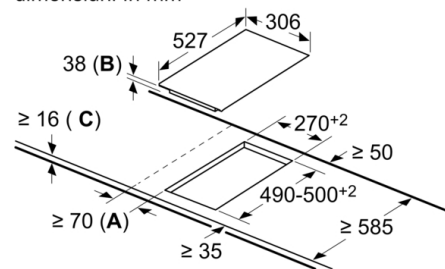

Instalare

- Dimensiuni produs (IxLxA): 38 x 306 x 527 mm
- Dimensiuni nișă (IxLxA): 38 x 270 x (490 - 500) mm
- Grosime minimă blat de lucru: 16 mm
- Putere conectată: 3500 W
- Cablu de alimentare: 100 cm, Cablu inclus

Cutout dimension (X) depending on the combination see table:

Dimensiuni în mm
Posibilități de combinare domino cu aparate și dimensiuni de decupare corespunzătoare

Tipul de lățimi:
Lățimea aparatului:

	A	B	C	D	L	X		
2x30	306	306	-	-			612	576
1x30, 1x40	306	396	-	-			702	666
1x30, 1x60	306	606	-	-			912	876
1x30, 1x70*	306	710	-	-			1016	980
1x30, 1x80	306	816	-	-			1122	1086
1x30, 1x90	306	916	-	-			1222	1186
2x40	396	396	-	-			792	756
1x40, 1x60	396	606	-	-			1002	966
1x40, 1x70*	396	710	-	-			1106	1070
1x40, 1x80	396	816	-	-			1212	1176
1x40, 1x90	396	916	-	-			1312	1276
3x30	306	306	306	-			918	882
2x30, 1x40	306	306	396	-			1008	972
2x30, 1x60	306	306	606	-			1218	1182
2x30, 1x70*	306	306	710	-			1322	1286
2x30, 1x80	306	306	816	-			1428	1392
2x30, 1x90	306	306	916	-			1528	1492
1x30, 2x40	306	396	396	-			1098	1062
1x30, 1x40, 1x60	306	396	606	-			1308	1272
1x30, 1x40, 1x70*	306	396	710	-			1412	1376
1x30, 1x40, 1x80	306	396	816	-			1518	1482
1x30, 1x40, 1x90	306	396	916	-			1618	1582
2x40, 1x60	396	396	606	-			1398	1362
4x30	306	306	306	306			1224	1188

measurements in mm

When installing a Domino unit right next to a hob, an assembly kit (HEZ394301) is required.

measurements in mm

Assembly kit (HEZ394301) for Domino

B: Dependent on the cut-out depth

**Seria 6, Plită radiantă, Domino, 30 cm,
Negru,
PKF375FP1E**

measurements in mm

When installing two or more Domino units side-by-side, one or more assembly kits are required (2 units = 1 assembly kit, 3 units = 2 assembly kits, etc.).

dimensiuni în mm

- A:** Distanța minimă dintre decupajul pentru plită și perete.
- B:** Adâncimea de încorporare
- C:** Cu cuptorul montat sub min. 20, valoarea poate fi ușor depășită; consultați cerințele de spațiu pentru cuptor.