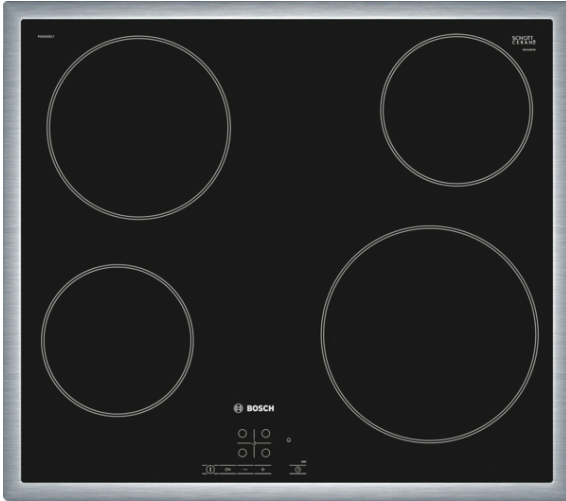

**Seria 4, Plită radiantă, 60 cm  
PKE645B17E****Plita vitroceramică electrică (radiantă):  
gătitul și curățarea sunt extrem de ușoare.**

- TouchSelect - selectarea zonei de gătit dorite și setarea cu ușurință a nivelului de putere dorit.
- Funcția ReStart - dacă un preparat dă în clocot pe suprafața plitei, aceasta se oprește automat și salvează ultima setare selectată.
- Temporizator cu funcție de dezactivare - dezactivează zona de gătit utilizată, după expirarea perioadei de timp setate.
- Protecție împotriva accesului copiilor - protecție împotriva pornirii accidentale a plitei.
- Ramă inox - perfectă pentru integrarea plitei în blaturi deja decupate.

**Date tehnice**

Nume produs / Familie : plită vitroceramică  
Forma constructiva : incorporat  
Sursa de energie : Electric  
Numar zone de gatit ce pot fi utilizate simultan : 4  
Dimensiuni nisa (lxLxA) : 48 x 560-560 x 490-500 mm  
Latime produs : 583 mm  
Dimensiuni aparat : 48 x 583 x 513 mm  
Dimensiuni aparat ambalat : 100 x 750 x 590 mm  
Greutate netă : 7,2 kg  
Greutate brută : 8,0 kg  
Indicator de caldura reziduala : Separat  
Pozitionare comenzi : Partea frontala a plitei  
Material principal al suprafetei : Vitroceramică  
Culoare suprafata : Inox, Negru  
Culoare rame : Inox  
Cod EAN : 4242002724362  
Tensiune : 220-240 V  
Frecventa : 50; 60 Hz

## Seria 4, Plită radiantă, 60 cm PKE645B17E

#### Design

- 60 cm, suprafață pentru 4 vase de gătit
- Ramă decor