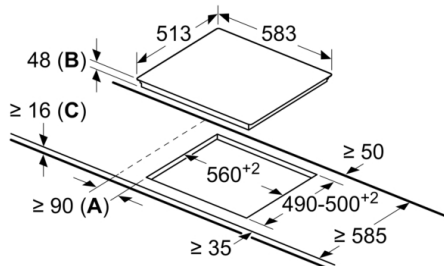

#### Instalare

- Dimensiuni produs (lxLxA ): 48 x 583 x 513 mm
- Dimensiuni nișă (#xLxA): 48 x 560 x (490 - 500) mm
- Grosime minimă blat de lucru: 16 mm
- Putere conectată: 6600 W

## Seria 4, Plită radiantă, 60 cm PKE645B17E

Dimensiuni în mm

- A:** Distanța minimă de la decupajul plitei până la perete.
- B:** Adâncimea nișei
- C:** Cu cuptor încorporabil dedesubt, min. 20, dacă este cazul, mai mult; consultați cerințele de spațiu pentru cuptor.