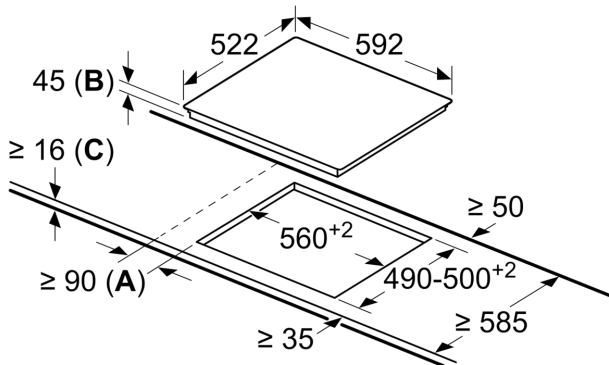

Date tehnice

Nume produs / Familie: plită vitroceramică
Tip constructiv: Încorporabilă (built in)
Tip de alimentare: Electric
Număr zone de gătit ce pot fi utilizate simultan:4
Dimensiuni nisa (IxLxA):45 x 560-560 x 490-500 mm
Lățime:592 mm
Dimensiuni aparat:45 x 592 x 522 mm
Dimensiuni aparat ambalat: 100 x 750 x 590 mm
Greutate netă: 7.3 kg
Greutate brută:8.0 kg
Indicator de caldura reziduala: Separat
Pozitionare comenzi:Partea frontala a plitei
Material principal al suprafetei:Vitroceramică
Culoare suprafata: Negru
Cod EAN: 4242002723914
Tensiune: 220-240 V
Frecventa: 50; 60 Hz

Zone de gătit

- Zonă de gătit stânga față: 145 mm, 1.2 kW
- Zonă de gătit stânga spate: 180 mm, 2 kW
- Zonă de gătit dreapta spate: 145 mm, 1.2 kW
- Zonă de gătit dreapta față: 210 mm, 2.2 kW

Confort

- TouchSelect: selectarea puterii dorite cu ajutorul tastelor touch +/- din meniu.
- 17 trepte de putere: ajustare exactă a temperaturii cu ajutorul celor 17 trepte de putere (9 trepte principale și 8 trepte intermediare).

Instalare

- Dimensiuni produs (lxLxA): 45 x 592 x 522 mm
- Dimensiuni nișă (xLxA): 45 x 560 x (490 - 500) mm
- Grosime minimă blat de lucru: 16 mm
- Putere conectată: 6600 W

**Seria 4, Plită radiantă, 60 cm, Negru,
PKE611D17E**

Dimensiuni în mm

- A:** Distanța minimă de la decupajul plitei până la perete.
- B:** Adâncimea nișei
- C:** Cu cuptor încorporabil dedesubt, min. 20, dacă este cazul, mai mult; consultați cerințele de spațiu pentru cuptor.