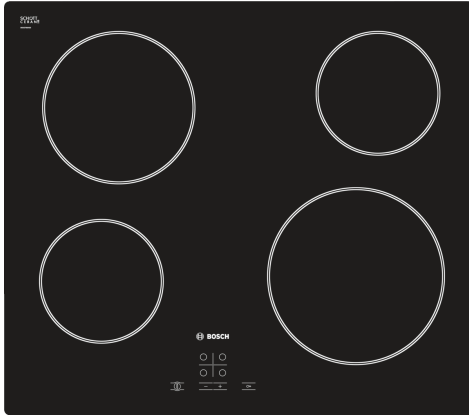

Seria 4, Plită radiantă, 60 cm, Negru, PKE611D17E

Accesorii optionale

HEZ392617 :
HEZ9FE280 :
HEZ9SE030 Set 3 vase

Plita vitroceramică electrică (radiantă): gătitul și curățarea sunt extrem de ușoare.

- **TouchSelect** - selectarea zonei de gătit dorite și setarea cu ușurință a nivelului de putere dorit.
- **Funcția ReStart** - dacă un preparat dă în clocot pe suprafața plitei, aceasta se oprește automat și salvează ultima setare selectată.
- **Protecție împotriva accesului copiilor** - protecție împotriva pornirii accidentale a plitei.

Date tehnice

Nume produs / Familie: plită vitroceramică
Tip constructiv: Încorporabilă (built in)
Tip de alimentare: Electric
Număr zone de gătit ce pot fi utilizate simultan:4
Dimensiuni nisa (IxLxA):45 x 560-560 x 490-500 mm
Lățime:592 mm
Dimensiuni aparat:45 x 592 x 522 mm
Dimensiuni aparat ambalat: 100 x 750 x 590 mm
Greutate netă: 7.3 kg
Greutate brută:8.0 kg
Indicator de caldura reziduala: Separat
Pozitionare comenzi:Partea frontala a plitei
Material principal al suprafetei:Vitroceramică
Culoare suprafata: Negru
Cod EAN: 4242002723914
Tensiune: 220-240 V
Frecventa: 50; 60 Hz

Zone de gătit

- Zonă de gătit stânga față: 145 mm, 1.2 kW
- Zonă de gătit stânga spate: 180 mm, 2 kW
- Zonă de gătit dreapta spate: 145 mm, 1.2 kW
- Zonă de gătit dreapta față: 210 mm, 2.2 kW

Confort

- TouchSelect: selectarea puterii dorite cu ajutorul tastelor touch +/- din meniu.
- 17 trepte de putere: ajustare exactă a temperaturii cu ajutorul celor 17 trepte de putere (9 trepte principale și 8 trepte intermediare).

Instalare

- Dimensiuni produs (lxLxA): 45 x 592 x 522 mm
- Dimensiuni nișă (xLxA): 45 x 560 x (490 - 500) mm
- Grosime minimă blat de lucru: 16 mm
- Putere conectată: 6600 W

**Seria 4, Plită radiantă, 60 cm, Negru,
PKE611D17E**