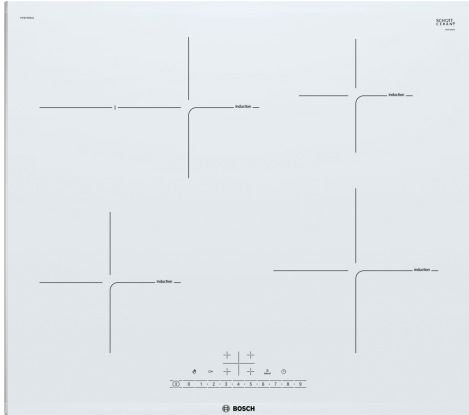

Seria 6, Plită cu inducție, 60 cm, Alb, PIF672FB1E

Accesorii optionale

HEZ9ES100	Espresso maker 4 cups
HEZ9FE280 :	
HEZ9SE030	Set 3 vase
HEZ9SE040	Set 4 accesorii bucatarie
HEZ9SE060	6 pieces Set
HEZ390090	Vas WOK pentru plite electrice
HEZ394301	Element de legatura pentru plite Domino

Plită cu inducție: ușor de întreținut, gătire rapidă și sigură cu un consum redus de energie

- **DirectSelect** - selectare directă și simplă a zonei de gătit dorite, a puterii și a funcțiilor suplimentare.
- **RoasterZone** - o zonă de gătit extinsă, ce poate fi activată pentru vasele de dimensiuni mari.
- **ComfortProfil** - design elegant și atractiv cu partea frontală teșită și rame metalice laterale.
- **PowerBoost**: cu până la 50% mai multă putere, pentru o încălzire mai rapidă pe plita cu inducție.
- **Funcția ReStart** - dacă un preparat dă în clocot pe suprafața plitei, aceasta se oprește automat și salvează ultima setare selectată.

Date tehnice

Nume produs / Familie:	..... plită vitroceramică
Tip constructiv:	.....incorporat
Tip de alimentare:	..... Electric
Număr zone de gătit ce pot fi utilizate simultan:	4
Dimensiuni nișă (IxLxA):	.....51 x 560-560 x 490-500 mm
Lățime produs:	..... 606 mm
Dimensiuni aparat:	..... 51 x 606 x 527 mm
Dimensiuni aparat ambalat:	..... 126 x 753 x 603 mm
Greutate netă:	..... 12.0 kg
Greutate brută:	.....14.3 kg
Indicador de căldură reziduală:	..... Da
Poziționare comenzi:	.....Partea frontala a plitei
Material principal al suprafeței:	.....Vitroceramică
Culoare suprafața:	..... Alb, Al, periat
Lungime cablu de alimentare:	..... 110.0 cm
Cod EAN:	 4242002861609
Tensiune:	.....220-240 V
Frecvență:	..... 50; 60 Hz