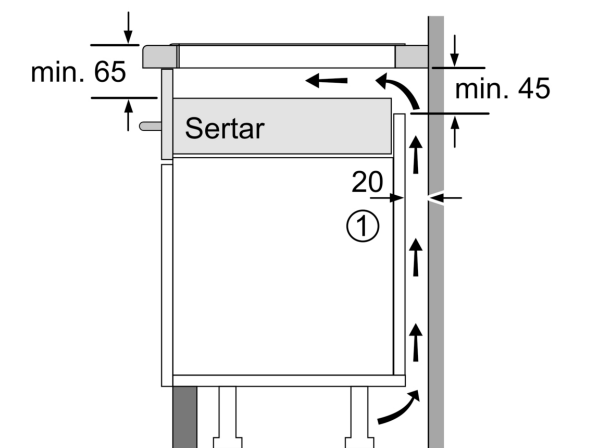

Instalare

- Dimensiuni produs (lxLxA): 51 x 592 x 522 mm
- Dimensiuni nișă (xLxA): 51 x 560 x (490 - 500) mm
- Grosime minimă blat de lucru: 16 mm
- Putere conectată: 7400 W
- Cablu de alimentare: 110 cm, Cablu inclus

**Seria 6, Plită cu inducție, 60 cm,
Negru,
PIE651FC1E**

Dimensiuni
în mm

dimensiuni în mm

- A: Distanța minimă între decupajul plitei și perete.
- B: Adâncimea de încorporare
- C: Distanța dintre suprafața blatului și partea superioară frontală a cuptorului trebuie să fie de 30 mm. Consultați cerințele de spațiu pentru cuptor.

Blatul în care se instalează plita trebuie să poată susține greutatea de aproximativ 60 kg; dacă este necesar, trebuie utilizate substructuri.

D	E	F
585-600	50	≥ 35
> 600	≥ 50	≥ 50

- ① Este necesară asigurarea spațiului de ventilare.

Dimensiuni în mm

- ① Este necesară asigurarea spațiului de ventilare

Dimensiuni în mm