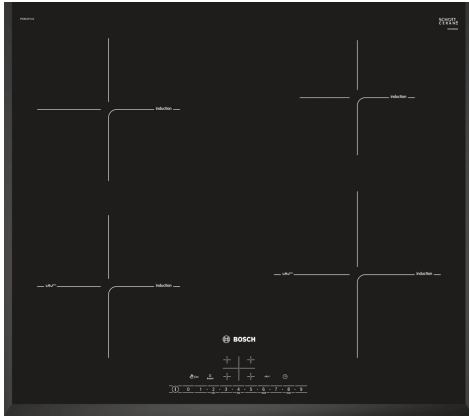

**Seria 6, Plită cu inducție, 60 cm,
Negru,
PIE651FC1E**

**Plita cu inducție cu PerfectFry: bucură-te
de rezultate de prăjire perfecte datorită
funcției de control automat al
temperaturii.**

- **DirectSelect** - selectare directă și simplă a zonei de gătit dorite, a puterii și a funcțiilor suplimentare.
- **PerfectFry**: nu trebuie să-ți mai faci griji că se ardefriptura.
- **PowerBoost**: cu până la 50% mai multă putere, pentru o încălzire mai rapidă pe plita cu inducție.
- **Funcția ReStart** - dacă un preparat dă în clocot pe suprafața plitei, aceasta se oprește automat și salvează ultima setare selectată.
- **Temporizator cu funcție de stop** - dezactivează zona de gătit utilizată, după expirarea perioadei de timp setate.

Seria 6, Plită cu inducție, 60 cm, Negru, PIE651FC1E

Plita cu inducție cu PerfectFry: bucură-te de rezultate de prăjire perfecte datorită funcției de control automat al temperaturii.

Design

- 60 cm, suprafață pentru 4 vase de gătit
- Design U-facette

Zone de gătit

- Zonă de gătit stânga față: 180 mm, 1.8 kW (putere maximă 3.1 kW)
- Zonă de gătit stânga spate: 180 mm, 1.8 kW (putere maximă 3.1 kW)
- Zonă de gătit dreapta spate: 145 mm, 1.4 kW (putere maximă 2.2 kW)
- Zonă de gătit dreapta față: 210 mm, 2.2 kW (putere maximă 3.7 kW)