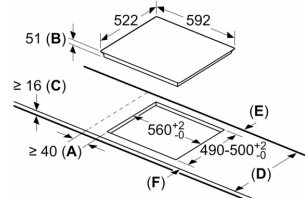

Instalare

- Dimensiuni produs (lxLxA): 51 x 592 x 522 mm
- Dimensiuni nișă (xLxA): 51 x 560 x (490 - 500) mm
- Grosime minimă blat de lucru: 16 mm
- Putere conectată: 7400 W
- Cablu de alimentare: 110 cm, Cablu inclus

**Seria 6, Plită cu inducție, 60 cm,
Negru,
PIE651FC1E**

Dimensiuni
în mm

dimensiuni în mm

- A: Distanța minimă între decupajul plitei și perete.
- B: Adâncimea de încorporare
- C: Distanța dintre suprafața blatului și partea superioară frontală a cuptorului trebuie să fie de 30 mm. Consultați cerințele de spațiu pentru cuptor.