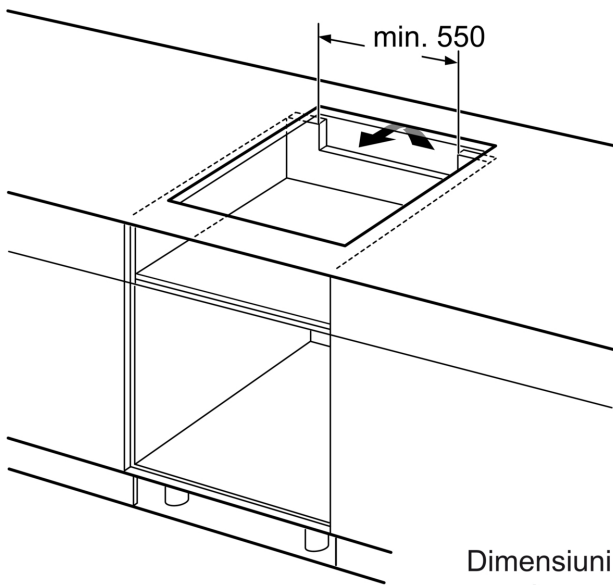

Nume produs / Familie: plită vitroceramică
 Tip constructiv:incorporat
 Tip de alimentare: Electric
 Număr zone de gătit ce pot fi utilizate simultan:4
 Dimensiuni nișă (IxLxA):51 x 560-560 x 490-500 mm
 Lățime produs:592 mm
 Dimensiuni aparat:51x592x522 mm
 Dimensiuni aparat ambalat: 126 x 753 x 603 mm
 Greutate netă: 11.7 kg
 Greutate brută:13.8 kg
 Indicator de căldură reziduală: Da
 Pozitionare comenzi:Partea frontala a plitei
 Material principal al suprafeței:Vitroceramică
 Culoare suprafata: Negru
 Lungime cablu de alimentare: 110.0 cm
 Cod EAN: 4242002848846
 Tensiune:220-240 V
 Frecvență: 60; 50 Hz

Instalare

- Dimensiuni produs (lxLxA): 51 x 592 x 522 mm
- Dimensiuni nișă (xLxA): 51 x 560 x (490 - 500) mm
- Grosime minimă blat de lucru: 16 mm
- Putere conectată: 7400 W
- Cablu de alimentare: 110 cm, Cablu inclus

**Seria 6, Plită cu inducție, 60 cm,
Negru,
PIE651FC1E**

Dimensiuni
în mm

dimensiuni în mm

- A: Distanța minimă între decupajul plitei și perete.
- B: Adâncimea de încorporare
- C: Distanța dintre suprafața blatului și partea superioară frontală a cuptorului trebuie să fie de 30 mm. Consultați cerințele de spațiu pentru cuptor.