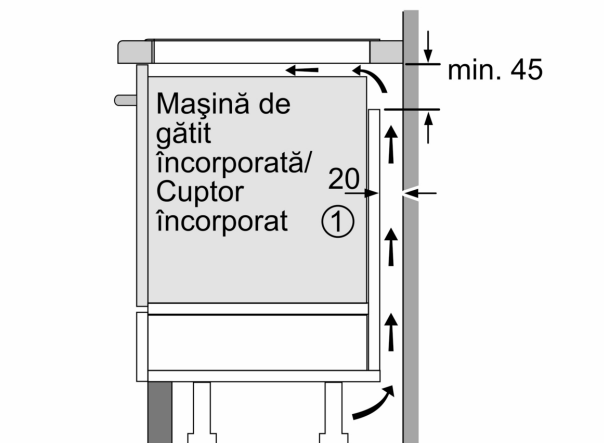

Instalare

- Dimensiuni produs (lxLxA): 51 x 592 x 522 mm
- Dimensiuni nișă (xLxA): 51 x 560 x (490 - 500) mm
- Grosime minimă blat de lucru: 16 mm
- Putere conectată: 7400 W
- Cablu de alimentare: 110 cm, Cablu inclus

**Seria 6, Plită cu inducție, 60 cm,
Negru,
PIE651FC1E**

Dimensiuni
în mm

dimensiuni în mm

- A: Distanța minimă între decupajul plitei și perete.
- B: Adâncimea de încorporare
- C: Distanța dintre suprafața blatului și partea superioară frontală a cuptorului trebuie să fie de 30 mm. Consultați cerințele de spațiu pentru cuptor.

Blatul în care se instalează plita trebuie să poată susține greutatea de aproximativ 60 kg; dacă este necesar, trebuie utilizate substructuri.

D	E	F
585-600	50	≥ 35
> 600	≥ 50	≥ 50

- ① Este necesară asigurarea spațiului de ventilare.

Dimensiuni în mm

- ① Este necesară asigurarea spațiului de ventilare

Dimensiuni în mm