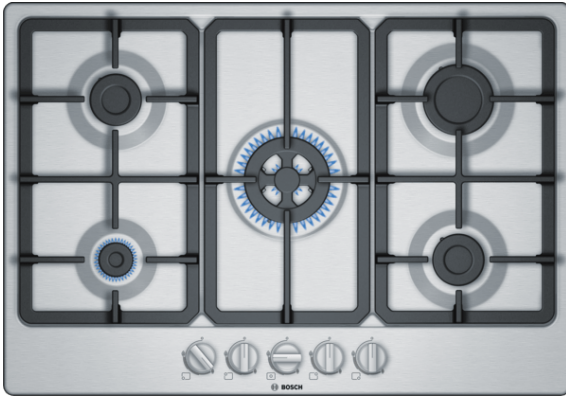

**Serie | 4, Plită pe gaz, 75 cm, Inox
PGQ7B5B90**

**Plită pe gaz cu butoane de comandă
frontale: zonele de gătit dorite pot fi
acționate confortabil din partea frontală.**

- Arzător Wok - putere de până la 3,3 kW
- Suporturi din fontă - pentru stabilitate perfectă a vaselor de gătit
- Butoane tip baionetă - pentru control ergonomic
- Culoare suprafață - design elegant din inox.

Date tehnice

Nume produs / Familie : Plită pe gaz, independentă

Forma constructivă : incorporat

Sursa de energie : Gaz

Numar zone de gatit ce pot fi utilizate simultan : 5

Elemente de comanda : Butoane

Dimensiuni nisa (lxLxA) : 45 x 560-562 x 480-492 mm

Latime produs : 750 mm

Dimensiuni aparat : 45 x 750 x 520 mm

Dimensiuni aparat ambalat : 145 x 793 x 597 mm

Greutate netă : 12,965 kg

Greutate brută : 14,5 kg

Indicator de caldura reziduala : fara

Pozitionare comenzi : Partea frontala a plitei

Design

- Suprafață plită: Inox
- Suporturi din fontă pentru vase

Confort

- Butoane ergonomice tip baionetă: control frontal pentru confort #n utilizare.
- Aprindere la 1 singură mână: este de ajuns să apeși și să răsucești butonul pentru a aprinde flacăra.