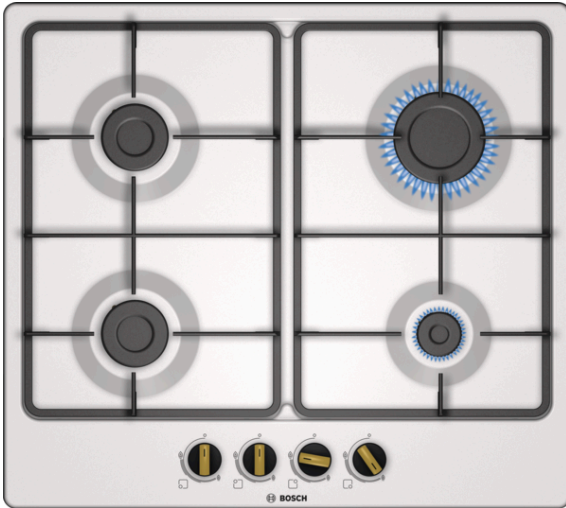

**Serie | 4, Plită pe gaz, 60 cm, Alb
perlat
PGP6B1B60**

**Plită pe gaz cu butoane de comandă
frontale: zonele de gătit dorite pot fi
acționate confortabil din partea frontală.**

- **Suporturi compacte pentru vase de gătit cu aspect de fontă:** pentru stabilitate maximă.
- **Culoarea suprafeței:** design elegant din email alb perlat.

Date tehnice

Nume produs / Familie :	Plită pe gaz, independentă
Forma constructiva :	incorporat
Sursa de energie :	Gaz
Numar zone de gatit ce pot fi utilizate simultan :	4
Elemente de comanda :	Butoane
Dimensiuni nisa (lxLxA) (mm) :	45 x 560-562 x 480-492
Latime produs (mm) :	582
Dimensiuni aparat (mm) :	45 x 582 x 520
Dimensiuni aparat ambalat (mm) :	141 x 651 x 578
Greutate netă (kg) :	8,598
Greutate brută (kg) :	9,5
Indicator de caldura reziduala :	fara
Pozitionare comenzi :	Partea frontala a plitei
Material principal al suprafeței :	Oțel emailat
Certificate de autorizare :	CE, Eurasian
Lungime cablu de alimentare (cm) :	100
Cod EAN :	4242002955605
Putere electrica instalata (W) :	1
Valoare putere gaz instalata (W) :	7500
Amperaj (A) :	3
Tensiune (V) :	220-240
Frecventa (Hz) :	60; 50

4 242002 955605

Serie | 4, Plită pe gaz, 60 cm, Alb perlat PGP6B1B60

**Plită pe gaz cu butoane de comandă frontale:
zonele de gătit dorite pot fi acționate
confortabil din partea frontală.**

DESIGN:

- Alb perlat Oțel emailat

CONFORT:

- Butoane ergonomice tip baionetă
- Aprindere la 1 singură mână
- Suporturi vase cu aspect de fontă și piciorușe din cauciuc
- PUTERE ȘI ZONE DE GĂTIT:
- 4 arzătoare pe gaz
- 1 arzător economic, 1 arzător mare, 2 arzătoare normale
- Zonă spate stânga: Arzător normal până la 1.75 kW (în funcție de tipul de gaz)
- Zonă spate dreapta: Arzător mare până la 3 kW (în funcție de tipul de gaz)
- Zonă față stânga: Arzător normal până la 1.75 kW (în funcție de tipul de gaz)
- Zonă față dreapta: Arzător economic până la 1 kW (în funcție de tipul de gaz)